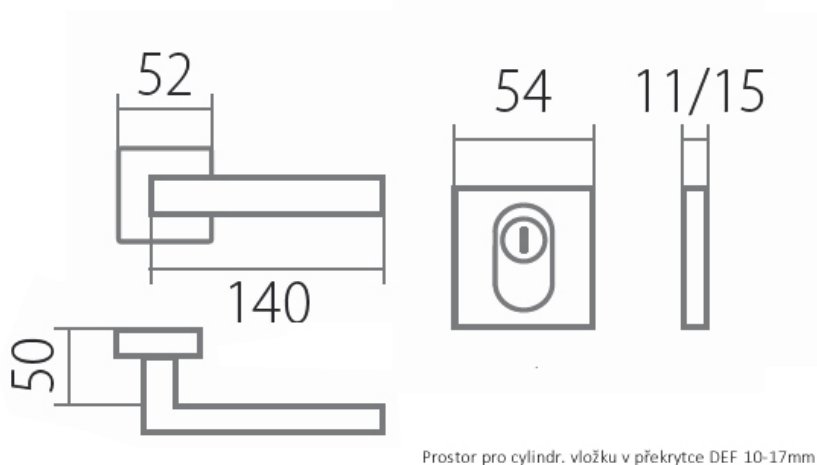

CARLA SQUARE BEZPEČNOSTNÍ ROZETA HR DEF KPZR klika+madlo, pravá

» DVEŘNÍ KOVÁNÍ » BEZPEČNOSTNÍ A OCHRANĚ » Rozetové

Dodavatelské číslo	HS115537
Značka	TWIN
Kód produktu	03801-1160

Provedení:

KPZL - klika - koule, klika směřuje vlevo
KPZR - klika - koule, klika směřuje vpravo
PZL/R - klika - klika

Bezpečnostní kování v **rozetovém provedení** s klikou **Carla** je nestárnoucí **klasika**, která se na **Vašich dveřích** nikdy **neokouká**.

Bezpečnostní rozetové kování je nejen funkční, ale také moderní a elegantní. Vybrat si můžete dle svého gusta.

[prohlášení o shodě](#)
([vysvětlení klasifikační tabulky](#))

Rozměry:

Dostupnost sklad SEZAM :

u dodavatele

Parametry

Značka	TWIN
Překrytí	S překrytím
Provedení	Klika+madlo
Barva	Nerez mat, F9 imitace nerez