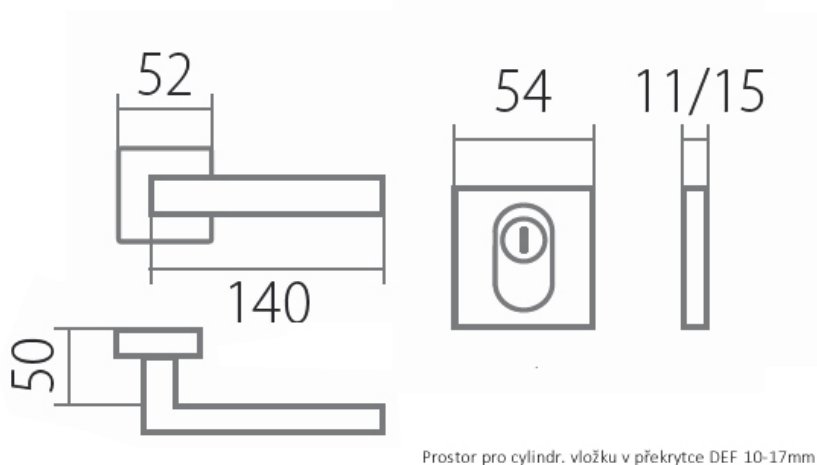

CARLA SQUARE BEZPEČNOSTNÍ ROZETA HR DEF KPZR klika+madlo, pravá

» DVEŘNÍ KOVÁNÍ » BEZPEČNOSTNÍ A OCHRANNÉ » Rozetové

Dodavatelské číslo	HS115537
Značka	TWIN
Kód produktu	03801-1160

Provedení:

KPZL - klika - koule, klika směřuje vlevo
KPZR - klika - koule, klika směřuje vpravo
PZL/R - klika - klika

Bezpečnostní kování v **rozetovém provedení** s klikou **Carla** je nestárnoucí **klasika**, která se na **Vašich dveřích** nikdy **neokouká**.

Bezpečnostní rozetové kování je nejen funkční, ale také moderní a elegantní. Vybrat si můžete dle svého gusta.

[prohlášení o shodě](#)
([vysvětlení klasifikační tabulky](#))

Rozměry:

Dostupnost sklad SEZAM :

u dodavatele

Parametry

Značka	TWIN
Překrytí	S překrytím
Provedení	Klika+madlo
Barva	Nerez mat, F9 imitace nerez