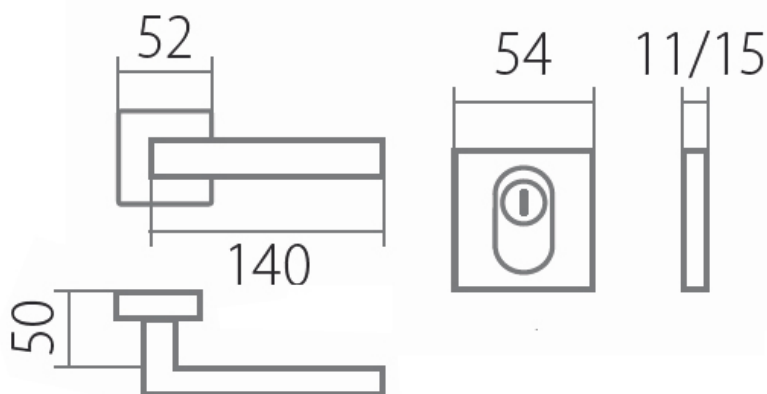

# CARLA SQUARE BEZPEČNOSTNÍ ROZETA HR DEF KPZR klika+madlo, pravá

» DVEŘNÍ KOVÁNÍ » BEZPEČNOSTNÍ A OCHRANNÉ » Rozetové

Dodavatelské číslo	HS115537
Značka	TWIN
Kód produktu	03801-1160
Balení	0 ks

Provedení:  
KPZL - klika - koule, klika směřuje vlevo  
KPZR - klika - koule, klika směřuje vpravo  
PZL/R - klika - klika

**Bezpečnostní** kování v **rozetovém provedení** s klikou **Carla** je nestárnoucí **klasika**, která se na **Vašich dveřích** nikdy **neokouká**.

Bezpečnostní rozetové kování je nejen funkční, ale také moderní a elegantní. Vybrat si můžete dle svého gusta.

#### Rozměry:

Prostor pro cylindr. vložku v překrytce DEF 10-17mm

Dostupnost na hlavním skladě:

skladem u dodavatele

#### Parametry

Značka	TWIN
Překrytí	S překrytím
Provedení	Klika+madlo
Barva	Nerez mat, F9 imitace nerez