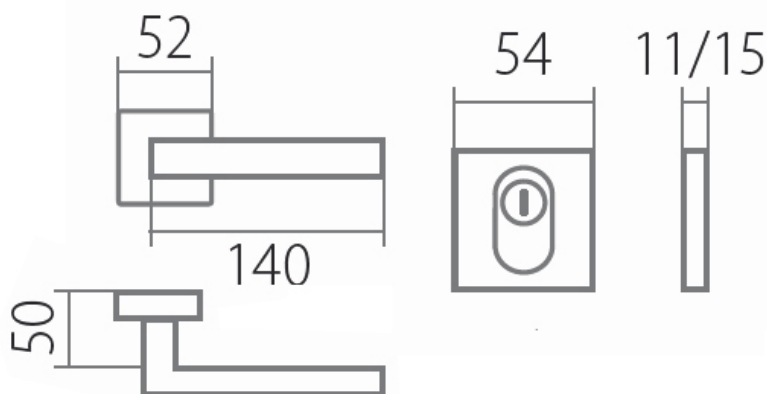

# CARLA SQUARE BEZPEČNOSTNÍ ROZETA HR DEF PZL/R/ klika+klika

» DVEŘNÍ KOVÁNÍ » BEZPEČNOSTNÍ A OCHRANĚ » Rozetové

Dodavatelské číslo	HS115947
Značka	TWIN
Kód produktu	03801-1165
Balení	0 ks

#### Provedení:

KPZL - klika - koule, klika směřuje vlevo  
KPZR - klika - koule, klika směřuje vpravo  
PZL/R - klika - klika

**Bezpečnostní** kování v **rozetovém provedení** s klikou **Carla** je nestárnoucí **klasika**, která se na **Vašich dveřích** nikdy **neokouká**.

#### Rozměry:

Prostor pro cylindr. vložku v překrytce DEF 10-17mm

Dostupnost na hlavním skladě:

skladem u dodavatele

#### Parametry

Značka	TWIN
Překrytí	S překrytím
Provedení	Klika+klika
Barva	Nerez mat, F9 imitace nerez