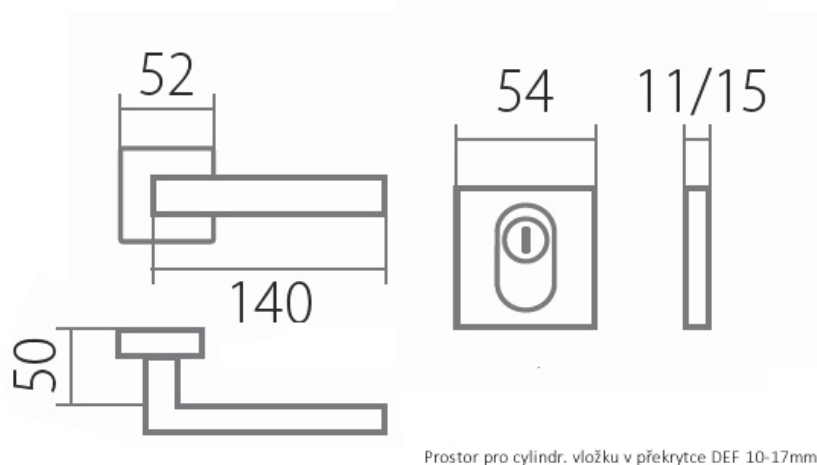

CARLA SQUARE BEZPEČNOSTNÍ ROZETA HR DEF PZL/R/ klika+klika

» DVEŘNÍ KOVÁNÍ » BEZPEČNOSTNÍ A OCHRANNÉ » Rozetové

Dodavatelské číslo	HS115947
Značka	TWIN
Kód produktu	03801-1165

Provedení:

KPZL - klika - koule, klika směřuje vlevo
KPZR - klika - koule, klika směřuje vpravo
PZL/R - klika - klika

Bezpečnostní kování v **rozetovém provedení** s klikou **Carla** je nestárnoucí **klasika**, která se na **Vašich dveřích** nikdy **neokouká**.

Bezpečnostní rozetové kování je nejen funkční, ale také moderní a elegantní. Vybrat si můžete dle svého gusta.

[prohlášení o shodě](#)
([vysvětlení klasifikační tabulky](#))

Rozměry:

Dostupnost sklad SEZAM :

u dodavatele

Parametry

Značka	TWIN
Překrytí	S překrytím
Provedení	Klika+klika
Barva	Nerez mat, F9 imitace nerez