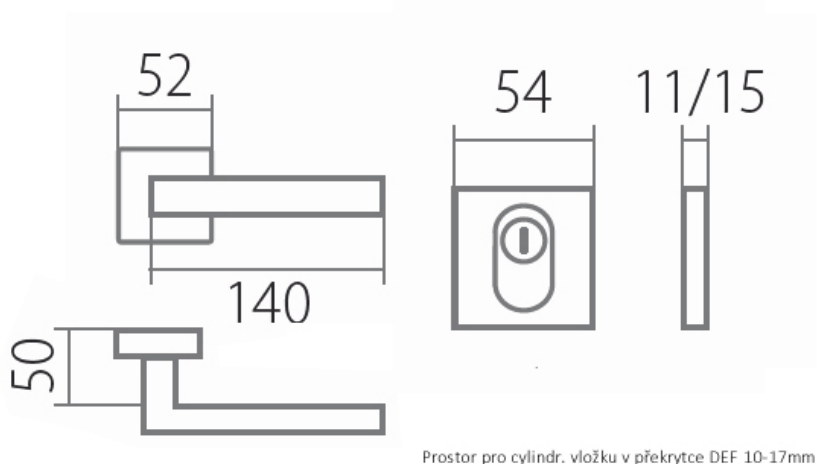

CARLA SQUARE BEZPEČNOSTNÍ ROZETA HR DEF PZL/R/ klika+klika

» DVEŘNÍ KOVÁNÍ » BEZPEČNOSTNÍ A OCHRANĚ » Rozetové

Dodavatelské číslo	HS115947
Značka	TWIN
Kód produktu	03801-1165
Balení	0 ks

Provedení:
KPZL - klika - koule, klika směřuje vlevo
KPZR - klika - koule, klika směřuje vpravo
PZL/R - klika - klika

Bezpečnostní kování v **rozetovém provedení** s klikou **Carla** je nestárnoucí **klasika**, která se na **Vašich dveřích** nikdy **neokouká**.

Bezpečnostní rozetové kování je nejen funkční, ale také moderní a elegantní. Vybrat si můžete dle svého gusta.

[prohlášení o shodě](#)
([vysvětlení klasifikační tabulky](#))

Rozměry:

Dostupnost na hlavním skladě:

skladem u dodavatele

Parametry

Značka	TWIN
Překrytí	S překrytím
Provedení	Klika+klika
Barva	Nerez mat, F9 imitace nerez