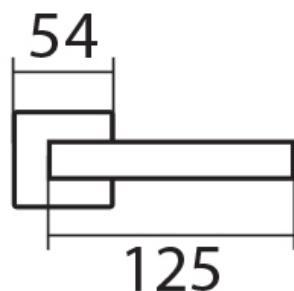

CARLA SQUARE HR C 1617FL BB/E plochá rozeta

» DVEŘNÍ KOVÁNÍ » INTERIÉROVÉ » Rozetové hranaté

Dodavatelské číslo	HS130021
Značka	TWIN
Kód produktu	03801-1185

Povrch:
CM - černý mat
E - nerez matný

Třídy zatížení (u tvarů rozet):

(kování s plochou rozetou je také certifikováno na 3. třídu zatížení)

Provedení:

BB - na obyčejný klíč

PZ - na cylindrickou vložku (např. FAB)

WC - s WC klíčkou

KPZL - klika - koule, klika směřuje vlevo

KPZR - klika - koule, klika směřuje vpravo

[prohlášení o shodě](#)

([vysvětlení klasifikační tabulky](#))

Dostupnost sklad SEZAM :
Dostupné sklad dodavatele:

u dodavatele
35,00 sd

Parametry

Značka	TWIN
Barva	Nerez mat, F9 imitace nerez