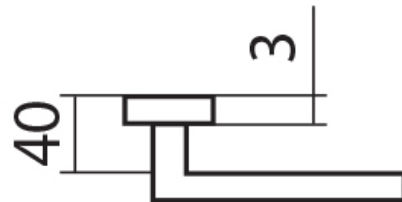

(kování s plochou rozetou je taktéž certifikováno na 3. třídu zatížení)

Provedení:

BB - na obyčejný klíč

PZ - na cylindrickou vložku (např. FAB)

WC - s WC klíčkou

KPZL - klika - koule, klika směřuje vlevo

KPZR - klika - koule, klika směřuje vpravo

[prohlášení o shodě](#)

([vysvětlení klasifikační tabulky](#))

Dostupnost sklad SEZAM :
Dostupné sklad dodavatele:

u dodavatele
35,00 sd

Parametry

Značka	TWIN
Barva	Nerez mat, F9 imitace nerez