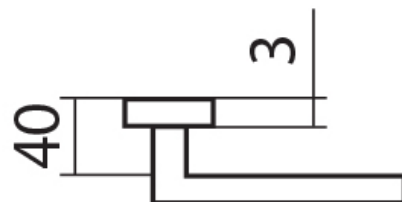

Dostupnost na hlavním skladě:

skladem u dodavatele

Parametry

Značka	TWIN
Barva	Nerez mat, F9 imitace nerez