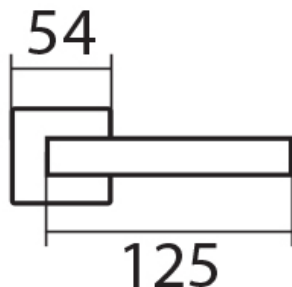

Dostupnost na hlavním skladě:

skladem u dodavatele

Parametry

Značka	TWIN
Barva	Nerez mat, F9 imitace nerez