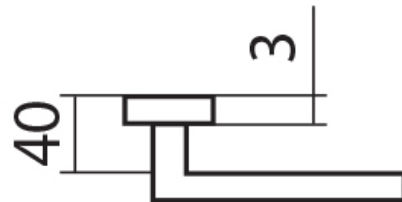

(kování s plochou rozetou je také certifikováno na 3. třídu zatížení)

Provedení:

BB - na obyčejný klíč

PZ - na cylindrickou vložku (např. FAB)

WC - s WC klíčkou

KPZL - klika - koule, klika směřuje vlevo

KPZR - klika - koule, klika směřuje vpravo

[prohlášení o shodě](#)

([vysvětlení klasifikační tabulky](#))

Dostupnost sklad SEZAM :
Dostupné sklad dodavatele:

u dodavatele
35,00 sd

Parametry

Značka	TWIN
Barva	Nerez mat, F9 imitace nerez