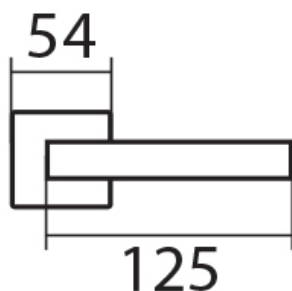

CARLA SQUARE HR C 1617FL BB/E plochá rozeta

» DVEŘNÍ KOVÁNÍ » INTERIÉROVÉ » Rozetové hranaté

Dodavatelské číslo	HS130021
Značka	TWIN
Kód produktu	03801-1185

Povrch:
CM - černý mat
E - nerez matný

Třídy zatížení (u tvarů rozet):

(kování s plochou rozetou je taktéž certifikováno na 3. třídu zatížení)

Provedení:

BB - na obyčejný klíč

PZ - na cylindrickou vložku (např. FAB)

WC - s WC klíčkou

KPZL - klika - koule, klika směřuje vlevo

KPZR - klika - koule, klika směřuje vpravo

[prohlášení o shodě](#)

([vysvětlení klasifikační tabulky](#))

Dostupnost sklad SEZAM :
Dostupné sklad dodavatele:

u dodavatele
35,00 sd

Parametry

Značka	TWIN
Barva	Nerez mat, F9 imitace nerez