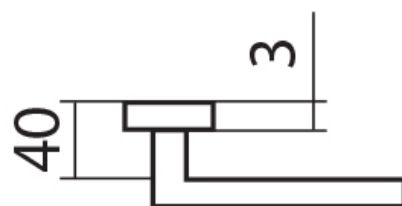

Dostupnost sklad SEZAM :
Dostupné sklad dodavatele:

u dodavatele
35,00 sd

Parametry

Značka	TWIN
Barva	Nerez mat, F9 imitace nerez