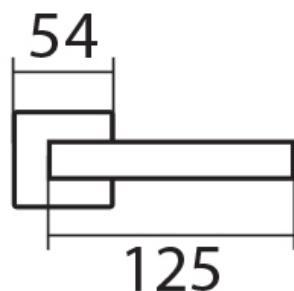

Dostupnost sklad SEZAM :
Dostupné sklad dodavatele:

u dodavatele
35,00 sd

Parametry

Značka	TWIN
Barva	Nerez mat, F9 imitace nerez