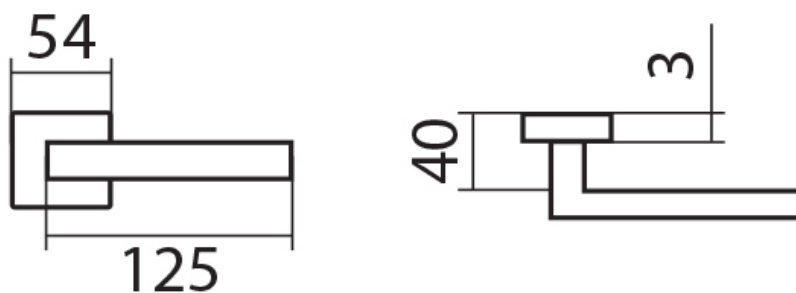

Dostupnost na hlavním skladě:

skladem u dodavatele

Parametry

Značka	TWIN
Barva	Nerez mat, F9 imitace nerez