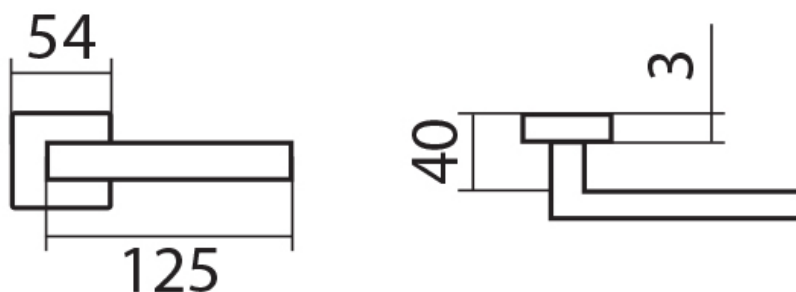

Dostupnost sklad SEZAM :

u dodavatele

Parametry

Značka	TWIN
Barva	Nerez mat, F9 imitace nerez