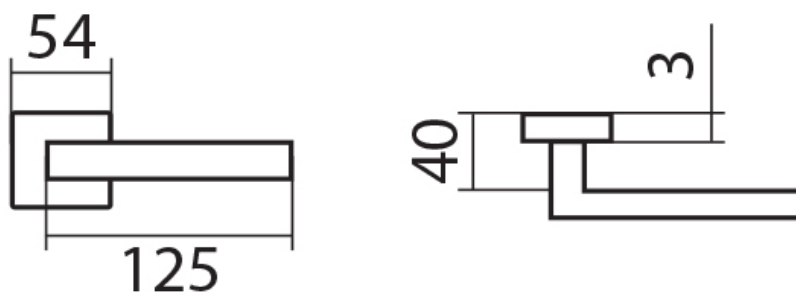

CARLA SQUARE HR C 1617FL KPZL klika+madlo, levá, plochá rozeta

» DVEŘNÍ KOVÁNÍ » INTERIÉROVÉ » Rozetové hranaté

Dodavatelské číslo	HS130217
Značka	TWIN
Kód produktu	03801-1200
Balení	0 ks

Povrch:
CM - černý mat
E - nerez matný

(kování s plochou rozetou je taktéž certifikováno na 3. třídu zatížení)

Provedení:

BB - na obyčejný klíč

PZ - na cylindrickou vložku (např. FAB)

WC - s WC klíčkou

KPZL - klika - koule, klika směřuje vlevo

KPZR - klika - koule, klika směřuje vpravo

[prohlášení o shodě](#)

[\(vysvětlení klasifikační tabulky\)](#)

Dostupnost na hlavním skladě:

skladem u dodavatele

Parametry

Značka	TWIN
Barva	Nerez mat, F9 imitace nerez