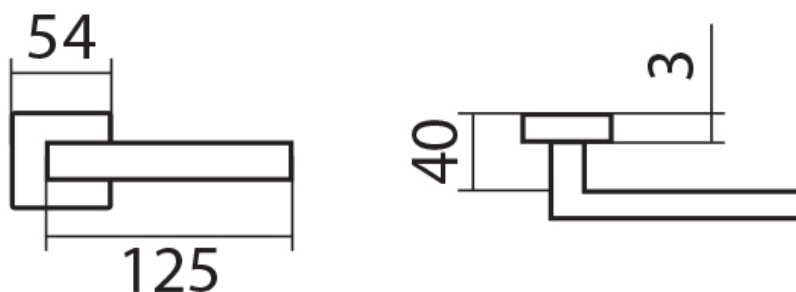

CARLA SQUARE HR C 1617FL KPZL klika+madlo, levá, plochá rozeta

» DVEŘNÍ KOVÁNÍ » INTERIÉROVÉ » Rozetové hranaté

Dodavatelské číslo	HS130217
Značka	TWIN
Kód produktu	03801-1200

Povrch:
CM - černý mat
E - nerez matný

(kování s plochou rozetou je taktéž certifikováno na 3. třídu zatížení)

Provedení:

BB - na obyčejný klíč

PZ - na cylindrickou vložku (např. FAB)

WC - s WC klíčkou

KPZL - klika - koule, klika směřuje vlevo

KPZR - klika - koule, klika směřuje vpravo

[prohlášení o shodě](#)
([vysvětlení klasifikační tabulky](#))

Dostupnost sklad SEZAM :

u dodavatele

Parametry

Značka	TWIN
Barva	Nerez mat, F9 imitace nerez