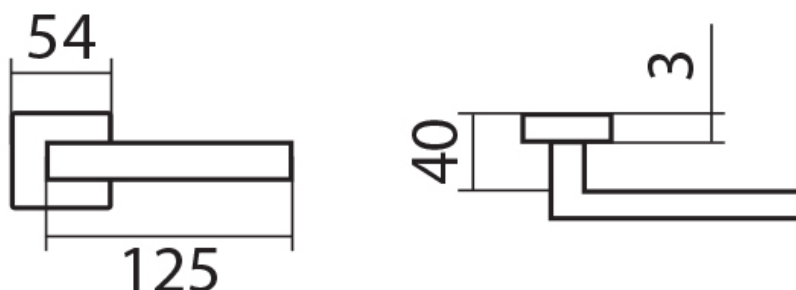

(kování s plochou rozetou je taktéž certifikováno na 3. třídu zatížení)

Provedení:

BB - na obyčejný klíč

PZ - na cylindrickou vložku (např. FAB)

WC - s WC klíčkou

KPZL - klika - koule, klika směřuje vlevo

KPZR - klika - koule, klika směřuje vpravo

[prohlášení o shodě](#)

[\(vysvětlení klasifikační tabulky\)](#)

Dostupnost sklad SEZAM :

u dodavatele

Parametry

Značka	TWIN
Barva	Nerez mat, F9 imitace nerez