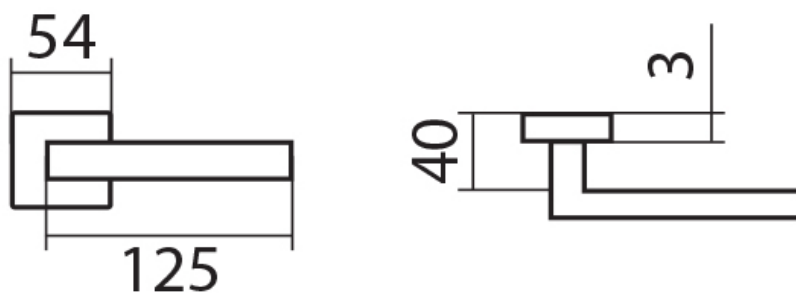

(kování s plochou rozetou je taktéž certifikováno na 3. třídu zatížení)

Provedení:

BB - na obyčejný klíč

PZ - na cylindrickou vložku (např. FAB)

WC - s WC klíčkou

KPZL - klika - koule, klika směřuje vlevo

KPZR - klika - koule, klika směřuje vpravo

[prohlášení o shodě](#)
([vysvětlení klasifikační tabulky](#))

Dostupnost na hlavním skladě:

skladem u dodavatele

Parametry

Značka	TWIN
Barva	Nerez mat, F9 imitace nerez