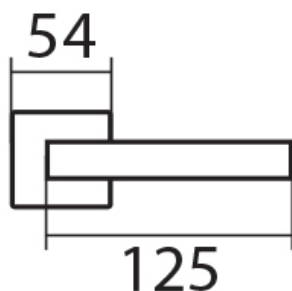

CARLA SQUARE HR C 1617FL PZ/E plochá rozeta

» DVEŘNÍ KOVÁNÍ » INTERIÉROVÉ » Rozetové hranaté

Dodavatelské číslo	HS130114
Značka	TWIN
Kód produktu	03801-1190

Povrch:
CM - černý mat
E - nerez matný

Třídy zatížení (u tvarů rozet):

(kování s plochou rozetou je také certifikováno na 3. třídu zatížení)

Provedení:

BB - na obyčejný klíč

PZ - na cylindrickou vložku (např. FAB)

WC - s WC klíčkou

KPZL - klika - koule, klika směřuje vlevo

KPZR - klika - koule, klika směřuje vpravo

[prohlášení o shodě](#)

[\(vysvětlení klasifikační tabulky\)](#)

Dostupnost sklad SEZAM :
Dostupné sklad dodavatele:
Parametry

u dodavatele
26,00 sd

Značka	TWIN
Barva	Nerez mat, F9 imitace nerez