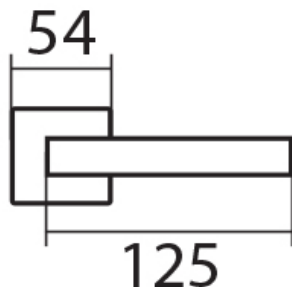

BB - na obyčejný klíč

PZ - na cylindrickou vložku (např. FAB)

WC - s WC kličkou

KPZL - klika - koule, klika směřuje vlevo

KPZR - klika - koule, klika směřuje vpravo

[prohlášení o shodě](#)

[\(vysvětlení klasifikační tabulky\)](#)