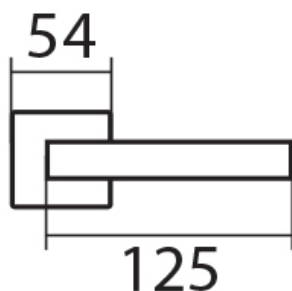

# CARLA SQUARE HR C 1617FL PZ/E plochá rozeta

» DVEŘNÍ KOVÁNÍ » INTERIÉROVÉ » Rozetové hranaté

Dodavatelské číslo	HS130114
Značka	TWIN
Kód produktu	03801-1190

Povrch:  
CM - černý mat  
E - nerez matný

Třídy zatížení (u tvarů rozet):

(kování s plochou rozetou je také certifikováno na 3. třídu zatížení)

Provedení:

BB - na obyčejný klíč

PZ - na cylindrickou vložku (např. FAB)

WC - s WC klíčkou

KPZL - klika - koule, klika směřuje vlevo

KPZR - klika - koule, klika směřuje vpravo

[prohlášení o shodě](#)

([vysvětlení klasifikační tabulky](#))

Dostupnost sklad SEZAM :  
Dostupné sklad dodavatele:  
**Parametry**

u dodavatele  
25,00 sd

Značka	TWIN
Barva	Nerez mat, F9 imitace nerez