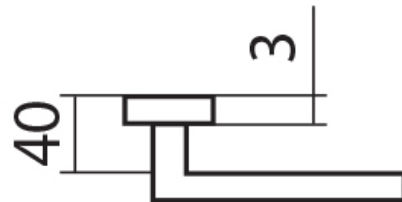

(kování s plochou rozetou je také certifikováno na 3. třídu zatížení)

Provedení:

BB - na obyčejný klíč

PZ - na cylindrickou vložku (např. FAB)

WC - s WC klíčkou

KPZL - klika - koule, klika směřuje vlevo

KPZR - klika - koule, klika směřuje vpravo

[prohlášení o shodě](#)

([vysvětlení klasifikační tabulky](#))

Dostupnost sklad SEZAM :  
Dostupné sklad dodavatele:  
**Parametry**

u dodavatele  
25,00 sd

Značka	TWIN
Barva	Nerez mat, F9 imitace nerez