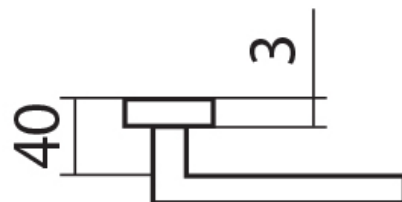

BB - na obyčejný klíč

PZ - na cylindrickou vložku (např. FAB)

WC - s WC kličkou

KPZL - klika - koule, klika směřuje vlevo

KPZR - klika - koule, klika směřuje vpravo

[prohlášení o shodě](#)

[\(vysvětlení klasifikační tabulky\)](#)