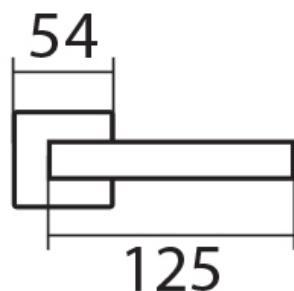

# CARLA SQUARE HR C 1617FL PZ/E plochá rozeta

» DVEŘNÍ KOVÁNÍ » INTERIÉROVÉ » Rozetové hranaté

Dodavatelské číslo	HS130114
Značka	TWIN
Kód produktu	03801-1190

Povrch:  
CM - černý mat  
E - nerez matný

Třídy zatížení (u tvarů rozet):

(kování s plochou rozetou je taktéž certifikováno na 3. třídu zatížení)

Provedení:

BB - na obyčejný klíč

PZ - na cylindrickou vložku (např. FAB)

WC - s WC klíčkou

KPZL - klika - koule, klika směřuje vlevo

KPZR - klika - koule, klika směřuje vpravo

[prohlášení o shodě](#)

([vysvětlení klasifikační tabulky](#))

Dostupnost sklad SEZAM :  
Dostupné sklad dodavatele:  
**Parametry**

u dodavatele  
25,00 sd

Značka	TWIN
Barva	Nerez mat, F9 imitace nerez