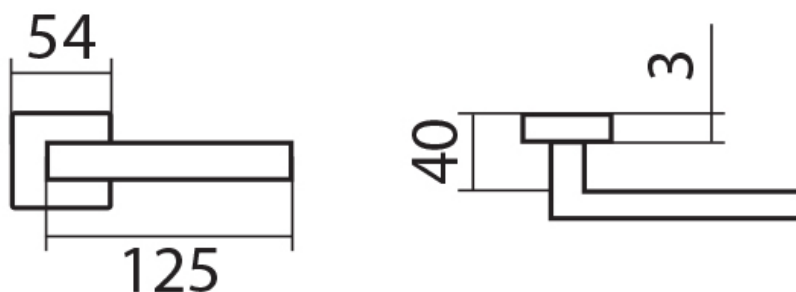

(kování s plochou rozetou je taktéž certifikováno na 3. třídu zatížení)

Provedení:

BB - na obyčejný klíč

PZ - na cylindrickou vložku (např. FAB)

WC - s WC klíčkou

KPZL - klika - koule, klika směřuje vlevo

KPZR - klika - koule, klika směřuje vpravo

[prohlášení o shodě](#)

[\(vysvětlení klasifikační tabulky\)](#)

Dostupnost sklad SEZAM :
Dostupné sklad dodavatele:

u dodavatele
77,00 sd

Parametry

Značka	TWIN
Barva	Nerez mat, F9 imitace nerez