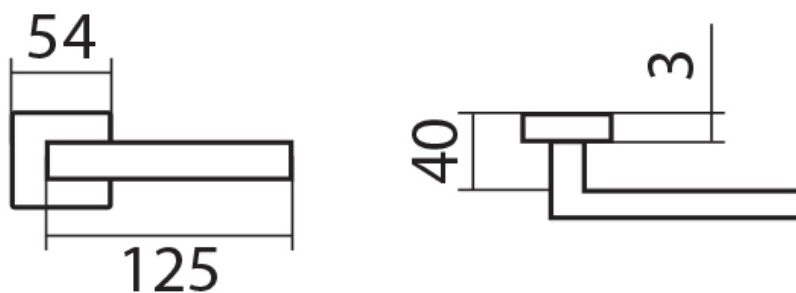

(kování s plochou rozetou je taktéž certifikováno na 3. třídu zatížení)

Provedení:

BB - na obyčejný klíč

PZ - na cylindrickou vložku (např. FAB)

WC - s WC klíčkou

KPZL - klika - koule, klika směřuje vlevo

KPZR - klika - koule, klika směřuje vpravo

[prohlášení o shodě](#)

[\(vysvětlení klasifikační tabulky\)](#)

Dostupnost na hlavním skladě:
Dostupné množství u dodavatele:

skladem u dodavatele
více než 20 ks

Parametry

Značka	TWIN
Barva	Nerez mat, F9 imitace nerez