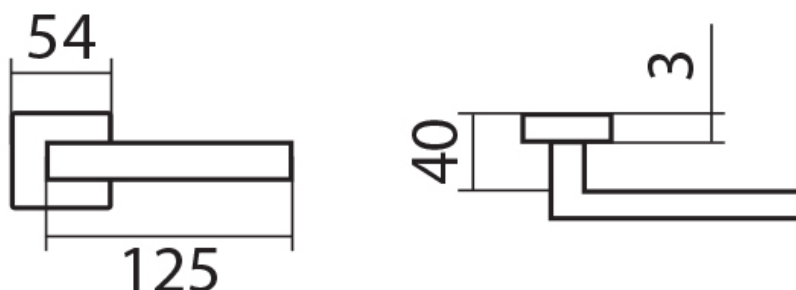

Dostupnost sklad SEZAM :
Dostupné sklad dodavatele:

u dodavatele
78,00 sd

Parametry

Značka	TWIN
Barva	Nerez mat, F9 imitace nerez