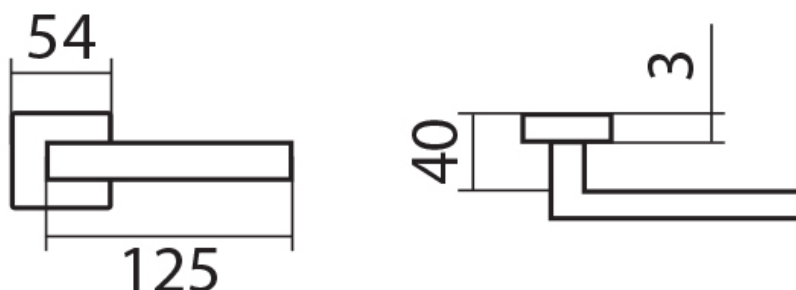

(kování s plochou rozetou je taktéž certifikováno na 3. třídu zatížení)

Provedení:

BB - na obyčejný klíč

PZ - na cylindrickou vložku (např. FAB)

WC - s WC klíčkou

KPZL - klika - koule, klika směřuje vlevo

KPZR - klika - koule, klika směřuje vpravo

[prohlášení o shodě](#)

[\(vysvětlení klasifikační tabulky\)](#)

Dostupnost sklad SEZAM :
Dostupné sklad dodavatele:

u dodavatele
78,00 sd

Parametry

Značka	TWIN
Barva	Nerez mat, F9 imitace nerez