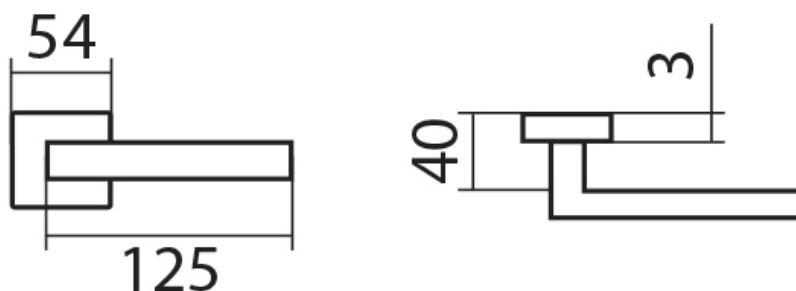

(kování s plochou rozetou je taktéž certifikováno na 3. třídu zatížení)

Provedení:

BB - na obyčejný klíč

PZ - na cylindrickou vložku (např. FAB)

WC - s WC klíčkou

KPZL - klika - koule, klika směřuje vlevo

KPZR - klika - koule, klika směřuje vpravo

[prohlášení o shodě](#)
([vysvětlení klasifikační tabulky](#))

Dostupnost na hlavním skladě:
Dostupné množství u dodavatele:

skladem u dodavatele
více než 20 ks

Parametry

Značka	TWIN
Barva	Nerez mat, F9 imitace nerez