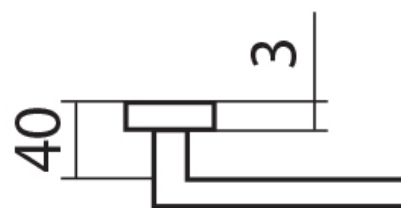

(kování s plochou rozetou je taktéž certifikováno na 3. třídu zatížení)

Provedení:

BB - na obyčejný klíč

PZ - na cylindrickou vložku (např. FAB)

WC - s WC klíčkou

KPZL - klika - koule, klika směřuje vlevo

KPZR - klika - koule, klika směřuje vpravo

[prohlášení o shodě](#)

([vysvětlení klasifikační tabulky](#))

Dostupnost sklad SEZAM :
Dostupné sklad dodavatele:

u dodavatele
18,00 sd

Parametry

Značka	TWIN
Barva	Nerez mat, F9 imitace nerez