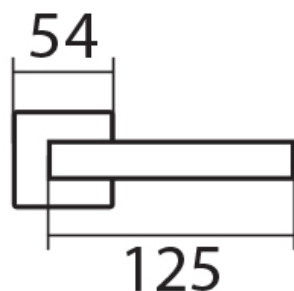

CARLA SQUARE HR C 1617FL WC/ plochá rozeta

» DVEŘNÍ KOVÁNÍ » INTERIÉROVÉ » Rozetové hranaté

Dodavatelské číslo	HS130022
Značka	TWIN
Kód produktu	03801-1195

Povrch:
CM - černý mat
E - nerez matný

Třídy zatížení (u tvarů rozet):

(kování s plochou rozetou je taktéž certifikováno na 3. třídu zatížení)

Provedení:

BB - na obyčejný klíč

PZ - na cylindrickou vložku (např. FAB)

WC - s WC klíčkou

KPZL - klika - koule, klika směřuje vlevo

KPZR - klika - koule, klika směřuje vpravo

[prohlášení o shodě](#)

([vysvětlení klasifikační tabulky](#))

Dostupnost sklad SEZAM :
Dostupné sklad dodavatele:

u dodavatele
18,00 sd

Parametry

Značka	TWIN
Barva	Nerez mat, F9 imitace nerez