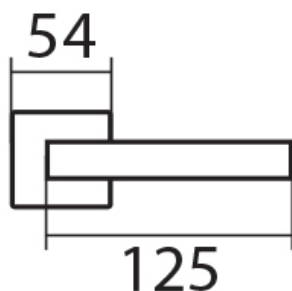

Dostupnost sklad SEZAM :
Dostupné sklad dodavatele:

u dodavatele
17,00 sd

Parametry

Značka	TWIN
Barva	Nerez mat, F9 imitace nerez