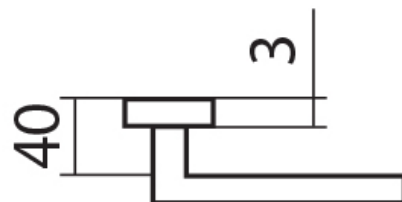

Dostupnost na hlavním skladě:
Dostupné množství u dodavatele:

skladem u dodavatele
více než 10 ks

Parametry

Značka	TWIN
Barva	Nerez mat, F9 imitace nerez