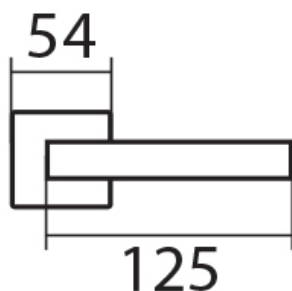

CARLA SQUARE HR C 1617FL WC/ plochá rozeta

» DVEŘNÍ KOVÁNÍ » INTERIÉROVÉ » Rozetové hranaté

Dodavatelské číslo	HS130022
Značka	TWIN
Kód produktu	03801-1195

Povrch:
CM - černý mat
E - nerez matný

Třídy zatížení (u tvarů rozet):

(kování s plochou rozetou je také certifikováno na 3. třídu zatížení)

Provedení:

BB - na obyčejný klíč

PZ - na cylindrickou vložku (např. FAB)

WC - s WC klíčkou

KPZL - klika - koule, klika směřuje vlevo

KPZR - klika - koule, klika směřuje vpravo

[prohlášení o shodě](#)

([vysvětlení klasifikační tabulky](#))

Dostupnost sklad SEZAM :
Dostupné sklad dodavatele:

u dodavatele
17,00 sd

Parametry

Značka	TWIN
Barva	Nerez mat, F9 imitace nerez