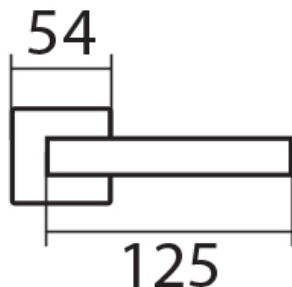

CARLA SQUARE HR C 1617FL WC/ plochá rozeta

» DVEŘNÍ KOVÁNÍ » INTERIÉROVÉ » Rozetové hranaté

Dodavatelské číslo	HS130022
Značka	TWIN
Kód produktu	03801-1195
Balení	0 ks

Povrch:
CM - černý mat
E - nerez matný

(kování s plochou rozetou je taktéž certifikováno na 3. třídu zatížení)

Provedení:

BB - na obyčejný klíč

PZ - na cylindrickou vložku (např. FAB)

WC - s WC klíčkou

KPZL - klika - koule, klika směřuje vlevo

KPZR - klika - koule, klika směřuje vpravo

[prohlášení o shodě](#)

[\(vysvětlení klasifikační tabulky\)](#)

Dostupnost na hlavním skladě:
Dostupné množství u dodavatele:

skladem u dodavatele
více než 10 ks

Parametry

Značka	TWIN
Barva	Nerez mat, F9 imitace nerez