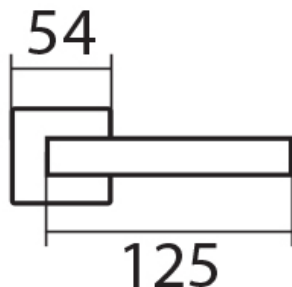

Dostupnost na hlavním skladě:
Dostupné množství u dodavatele:

skladem u dodavatele
více než 10 ks

Parametry

Značka	TWIN
Barva	Nerez mat, F9 imitace nerez