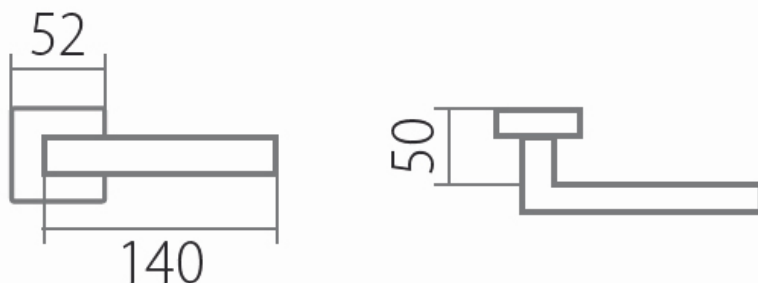

Rozměry:

Dostupnost sklad SEZAM :
Dostupné sklad dodavatele:

u dodavatele
102,00 sd