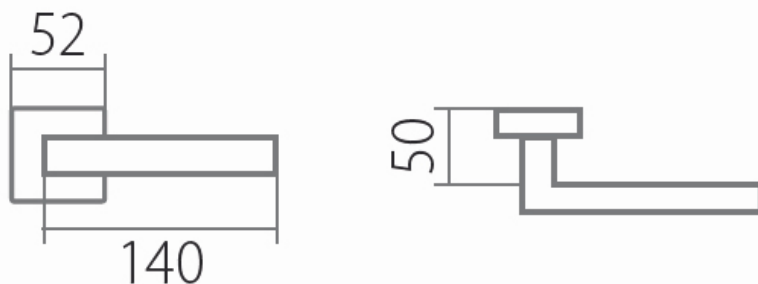

Dodavatelské číslo	HS109538
Značka	TWIN
Kód produktu	03801-1240
Balení	0 ks

Povrch:
CM - černý mat
E - nerez matný

Třídy zatížení (u tvarů rozet):

2. třída - pro prostory se střední frekvencí používání a s pečlivým používáním: vnitřní dveře bytů, domů, kanceláří atd. (od 1. ledna 2024)

3. třída - pro prostory s vysokou frekvencí používání a s malou motivací pečlivého používání: úřady, školy, kanceláře atd.

(kování s plochou rozetou je taktéž certifikováno na 3. třídu zatížení)

Provedení:

BB - na obyčejný klíč

PZ - na cylindrickou vložku (např. FAB)

WC - s WC kličkou

KPZL - klika - koule, klika směřuje vlevo

KPZR - klika - koule, klika směřuje vpravo

Masivní struktura vyvážená jasnými liniemi a dominantní tvar- to je kování Carla Square. Perfektně se hodí na lakované a dřevěné dveře moderního designu.

EN 1906 třída 3

- **Tř. 3 je vhodná do prostor se středním zatížením - např. kanceláře, školy, úřady**
- **Nerezová ocel je vysoce odolná proti korozi**
- **Celý dům jeden design- vybavte si Váš domov stejným kováním v bezpečnostním i okenním provedení**

[prohlášení o shodě](#)
([vysvětlení klasifikační tabulky](#))

Rozměry: