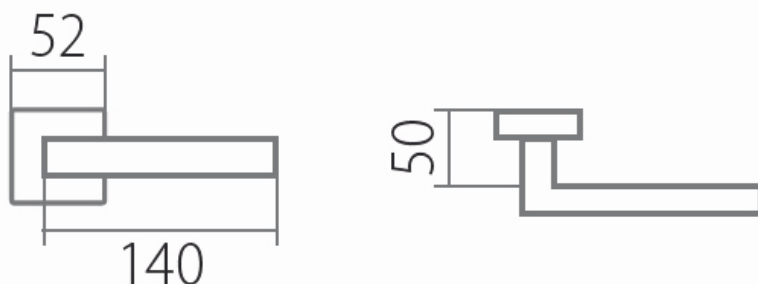

(kování s plochou rozetou je taktéž certifikováno na 3. třídu zatížení)

Provedení:

BB - na obyčejný klíč

PZ - na cylindrickou vložku (např. FAB)

WC - s WC klíčkou

KPZL - klika - koule, klika směřuje vlevo

KPZR - klika - koule, klika směřuje vpravo

Masivní struktura vyvážená jasnými liniemi a dominantní tvar- to je kování Carla Square. Perfektně se hodí na lakované a dřevěné dveře moderního designu.

EN 1906 třída 3

- **Tř. 3 je vhodná do prostor se středním zatížením - např. kanceláře, školy, úřady**
- **Nerezová ocel je vysoce odolná proti korozi**
- **Celý dům jeden design- vybavte si Váš domov stejným kováním v bezpečnostním i okenním provedení**

[prohlášení o shodě](#)
([vysvětlení klasifikační tabulky](#))

Rozměry:

CARLA SQUARE HR H 1617KS KPZL klika+madlo, levá, koule excentrická

» DVEŘNÍ KOVÁNÍ » INTERIÉROVÉ » Rozetové hranaté

Dostupnost sklad SEZAM :

u dodavatele

CARLA SQUARE HR H 1617KS KPZL klika+madlo, levá, koule excentrická

» DVEŘNÍ KOVÁNÍ » INTERIÉROVÉ » Rozetové hranaté

Parametry

Značka	TWIN
Barva	Nerez mat, F9 imitace nerez
