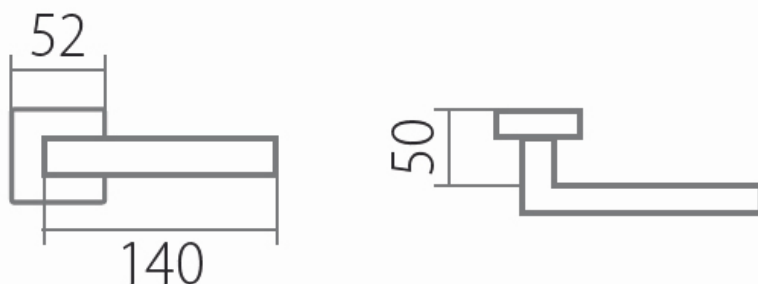

Dodavatelské číslo	HS109541
Značka	TWIN
Kód produktu	03801-1255
Balení	0 ks

Povrch:
CM - černý mat
E - nerez matný

Třídy zatížení (u tvarů rozet):

2. třída - pro prostory se střední frekvencí používání a s pečlivým používáním: vnitřní dveře bytů, domů, kanceláří atd. (od 1. ledna 2024)

3. třída - pro prostory s vysokou frekvencí používání a s malou motivací pečlivého používání: úřady, školy, kanceláře atd.

(kování s plochou rozetou je taktéž certifikováno na 3. třídu zatížení)

Provedení:

BB - na obyčejný klíč

PZ - na cylindrickou vložku (např. FAB)

WC - s WC klíčkou

KPZL - klika - koule, klika směřuje vlevo

KPZR - klika - koule, klika směřuje vpravo

Masivní struktura vyvážená jasnými liniemi a dominantní tvar- to je kování Carla Square. Perfektně se hodí na lakované a dřevěné dveře moderního designu.

EN 1906 třída 3

- **Tř. 3 je vhodná do prostor se středním zatížením - např. kanceláře, školy, úřady**
- **Nerezová ocel je vysoce odolná proti korozi**
- **Celý dům jeden design- vybavte si Váš domov stejným kováním v bezpečnostním i okenním provedení**

[prohlášení o shodě](#)
([vysvětlení klasifikační tabulky](#))

Rozměry: