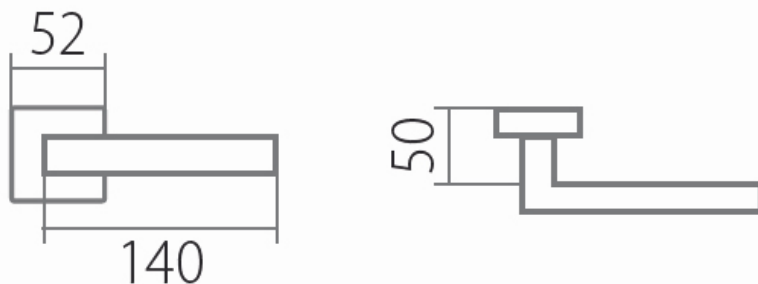

(kování s plochou rozetou je taktéž certifikováno na 3. třídu zatížení)

Provedení:

BB - na obyčejný klíč

PZ - na cylindrickou vložku (např. FAB)

WC - s WC klíčkou

KPZL - klika - koule, klika směřuje vlevo

KPZR - klika - koule, klika směřuje vpravo

Masivní struktura vyvážená jasnými liniemi a dominantní tvar- to je kování Carla Square. Perfektně se hodí na lakované a dřevěné dveře moderního designu.

EN 1906 třída 3

- **Tř. 3 je vhodná do prostor se středním zatížením - např. kanceláře, školy, úřady**
- **Nerezová ocel je vysoce odolná proti korozi**
- **Celý dům jeden design- vybavte si Váš domov stejným kováním v bezpečnostním i okenním provedení**

[prohlášení o shodě](#)
([vysvětlení klasifikační tabulky](#))

Rozměry:

CARLA SQUARE HR H 1617KS KPZL klika+madlo, levá, koule excentrická

» DVEŘNÍ KOVÁNÍ » INTERIÉROVÉ » Rozetové hranaté

Dostupnost sklad SEZAM :

u dodavatele

CARLA SQUARE HR H 1617KS KPZL klika+madlo, levá, koule excentrická

» DVEŘNÍ KOVÁNÍ » INTERIÉROVÉ » Rozetové hranaté

Parametry

Značka	TWIN
Barva	Nerez mat, F9 imitace nerez
