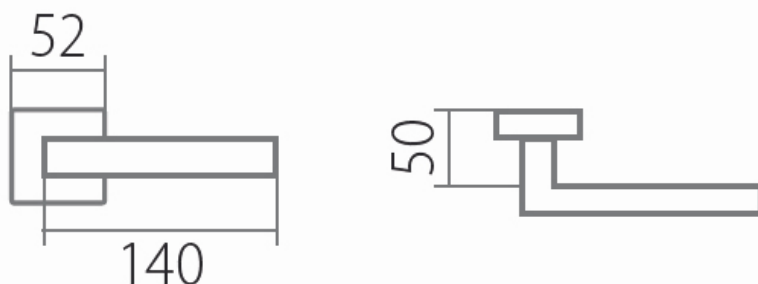

Dodavatelské číslo	HS109545
Značka	TWIN
Kód produktu	03801-1260

Povrch:
CM - černý mat
E - nerez matný

Třídy zatížení (u tvarů rozet):

2. třída - pro prostory se střední frekvencí používání a s pečlivým používáním: vnitřní dveře bytů, domů, kanceláří atd. (od 1. ledna 2024)

3. třída - pro prostory s vysokou frekvencí používání a s malou motivací pečlivého používání: úřady, školy, kanceláře atd.

(kování s plochou rozetou je taktéž certifikováno na 3. třídu zatížení)

Provedení:

BB - na obyčejný klíč

PZ - na cylindrickou vložku (např. FAB)

WC - s WC klíčkou

KPZL - klika - koule, klika směřuje vlevo

KPZR - klika - koule, klika směřuje vpravo

Masivní struktura vyvážená jasnými liniemi a dominantní tvar- to je kování Carla Square. Perfektně se hodí na lakované a dřevěné dveře moderního designu.

EN 1906 třída 3

- **Tř. 3 je vhodná do prostor se středním zatížením - např. kanceláře, školy, úřady**
- **Nerezová ocel je vysoce odolná proti korozi**
- **Celý dům jeden design- vybavte si Váš domov stejným kováním v bezpečnostním i okenním provedení**

[prohlášení o shodě](#)
([vysvětlení klasifikační tabulky](#))

Rozměry: