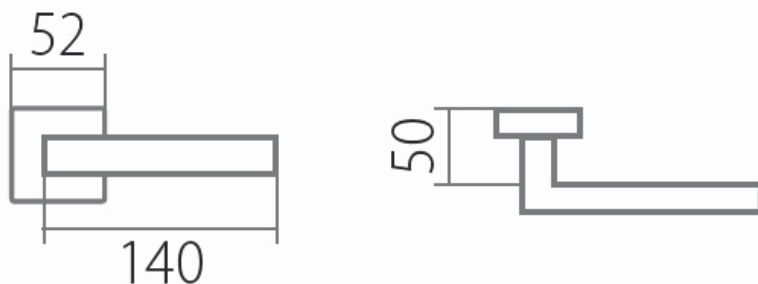

(kování s plochou rozetou je taktéž certifikováno na 3. třídu zatížení)

Provedení:

BB - na obyčejný klíč

PZ - na cylindrickou vložku (např. FAB)

WC - s WC kličkou

KPZL - klika - koule, klika směřuje vlevo

KPZR - klika - koule, klika směřuje vpravo

Masivní struktura vyvážená jasnými liniemi a dominantní tvar- to je kování Carla Square. Perfektně se hodí na lakované a dřevěné dveře moderního designu.

EN 1906 třída 3

- **Tř. 3 je vhodná do prostor se středním zatížením - např. kanceláře, školy, úřady**
- **Nerezová ocel je vysoce odolná proti korozi**
- **Celý dům jeden design- vybavte si Váš domov stejným kováním v bezpečnostním i okenním provedení**

[prohlášení o shodě](#)
([vysvětlení klasifikační tabulky](#))

Rozměry:

CARLA SQUARE HR H 1617KS PZ/E

» DVEŘNÍ KOVÁNÍ » INTERIÉROVÉ » Rozetové hranaté

Dostupnost na hlavním skladě:
Dostupné množství u dodavatele: