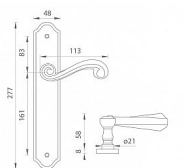

CARLA štítové kování Antik šedá OGA

» DVEŘNÍ KOVÁNÍ » INTERIÉROVÉ » Štítové

Značka	MP
Kód produktu	MP03751-0154
Balení	0 ks

na objednávku - možná delší dodací doba

Štítová klika na interiérové dveře s rustikálním štítem je vyrobena z materiálů vysoké kvality - mosaz a je povrchově upravena. Rustikální štít má rozměry 48 mm x 277 mm a klika obsahuje vratný mechanismus.