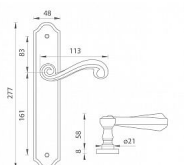

CARLA štítové kování Antik šedá OGA

» DVEŘNÍ KOVÁNÍ » INTERIÉROVÉ » Štítové

Značka	MP
Kód produktu	MP03751-0154
Balení	0 ks

na objednávku - možná delší dodací doba

Štítová klika na interiérové dveře s rustikálním štítem je vyrobena z materiálů vysoké kvality - mosaz a je povrchově upravena. Rustikální štít má rozměry 48 mm x 277 mm a klika obsahuje vratný mechanismus.

Dostupnost na hlavním skladě: skladem u dodavatele

Parametry

Značka	MP