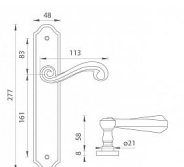

CARLA štítové kování Bronz česaný matný OGS

» DVEŘNÍ KOVÁNÍ » INTERIÉROVÉ » Štítové

Značka

MP

Kód produktu

MP03751-0174

Štítová klika na interiérové dveře s rustikálním štítem je vyrobena z materiálů vysoké kvality - mosaz a je povrchově upravena. Rustikální štít má rozměry 48 mm x 277 mm a klika obsahuje vratný mechanismus.