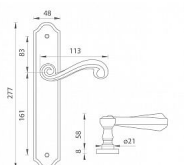

CARLA štítové kování Bronz česaný matný OGS

» DVEŘNÍ KOVÁNÍ » INTERIÉROVÉ » Štítové

| | |
|--------------|--------------|
| Značka | MP |
| Kód produktu | MP03751-0174 |
| Balení | 0 ks |

Štítová klika na interiérové dveře s rustikálním štítem je vyrobena z materiálů vysoké kvality - mosaz a je povrchově upravena. Rustikální štít má rozměry 48 mm x 277 mm a klika obsahuje vratný mechanismus.