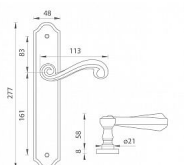

CARLA štítové kování Bronz česaný matný OGS

» DVEŘNÍ KOVÁNÍ » INTERIÉROVÉ » Štítové

Značka	MP
Kód produktu	MP03751-0174
Balení	0 ks

Štítová klika na interiérové dveře s rustikálním štítem je vyrobena z materiálů vysoké kvality - mosaz a je povrchově upravena. Rustikální štít má rozměry 48 mm x 277 mm a klika obsahuje vratný mechanismus.