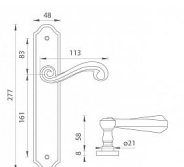

# CARLA štítové kování Bronz česaný matný OGS

» DVEŘNÍ KOVÁNÍ » INTERIÉROVÉ » Štítové

Značka

MP

Kód produktu

MP03751-0174

Štítová klika na interiérové dveře s rustikálním štítem je vyrobena z materiálů vysoké kvality - mosaz a je povrchově upravena. Rustikální štít má rozměry 48 mm x 277 mm a klika obsahuje vratný mechanismus.