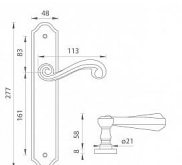

CARLA štítové kování Mosaz leštěná lakovaná OLV

» DVEŘNÍ KOVÁNÍ » INTERIÉROVÉ » Štítové

Značka	MP
Kód produktu	MP03751-0054
Balení	0 ks

Štítová klika na interiérové dveře s rustikálním štítem je vyrobena z materiálů vysoké kvality - mosaz a je povrchově upravena. Rustikální štít má rozměry 48 mm x 277 mm a klika obsahuje vratný mechanismus.