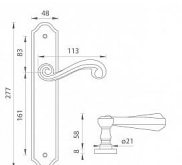

CARLA štítové kování Nikl perla NP

» DVEŘNÍ KOVÁNÍ » INTERIÉROVÉ » Štítové

Značka	MP
Kód produktu	MP03751-0034
Balení	0 ks

klika na objednávku - možná delší dodací doba

Štítová klika na interiérové dveře s rustikálním štítem je vyrobena z materiálů vysoké kvality - mosaz a je povrchově upravena. Rustikální štít má rozměry 48 mm x 277 mm a klika obsahuje vratný mechanismus.