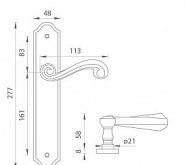

CARLA štítové kování Nikl perla NP

» DVEŘNÍ KOVÁNÍ » INTERIÉROVÉ » Štítové

Značka	MP
Kód produktu	MP03751-0034

klika na objednávku - možná delší dodací doba

Štítová klika na interiérové dveře s rustikálním štítem je vyrobena z materiálů vysoké kvality - mosaz a je povrchově upravena. Rustikální štít má rozměry 48 mm x 277 mm a klika obsahuje vratný mechanismus.

Dostupnost sklad SEZAM : u dodavatele
Dostupné sklad dodavatele: momentálně nedostupné

Parametry

Značka	MP