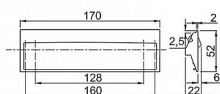

Carmen zadlabací 160/170 černá mat 62122

» DVEŘNÍ KOVÁNÍ » DVEŘNÍ MUŠLE

kód	C	povrch
062122	160	černá matná

Dodavatelské číslo 062122

Kód produktu 04100-2212

Balení 1 Ks

celková délka 170mm, rozteč šroubů 160mm, šířka 54mm