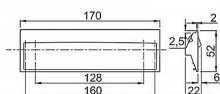

# Carmen zadlabaci 160/170 černá mat 62122

» DVEŘNÍ KOVÁNÍ » DVEŘNÍ MUŠLE

kód	C	povrch
062122	160	černá matná

Dodavatelské číslo 062122

Kód produktu 04100-2212

Balení 1 ks

celková délka 170mm, rozteč šroubů 160mm, šířka 54mm