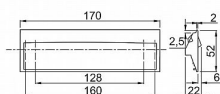

Carmen zadlabaci 160/170 Cr-SAT

» DVEŘNÍ KOVÁNÍ » DVEŘNÍ MUŠLE

kód	C	povrch
062121	160	Cr-mat

Dodavatelské číslo	062121
EAN	8590531621215
Kód produktu	04100-2210
Balení	1 ks

celková délka 170mm, rozteč šroubů 160mm, šířka 54mm

Dostupnost na hlavním skladě: skladem u dodavatele

Parametry

Barva Satén chrom, F1 hliník