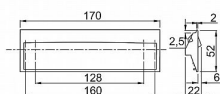

Carmen zadlabaci 160/170 Cr-SAT

» DVEŘNÍ KOVÁNÍ » DVEŘNÍ MUŠLE

kód	C	povrch
062121	160	Cr-mat

Dodavatelské číslo	062121
EAN	8590531621215
Kód produktu	04100-2210
Balení	1 ks

celková délka 170mm, rozteč šroubů 160mm, šířka 54mm