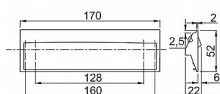

Carmen zadlabaci 160/170 Ni-SAT

» DVEŘNÍ KOVÁNÍ » DVEŘNÍ MUŠLE

kód	C	povrch
062120	160	Ni-brus

Dodavatelské číslo 062120

EAN 8590531621208

Kód produktu 04100-2200

Balení 1 ks

celková délka 170mm, rozteč šroubů 160mm, šířka 54mm