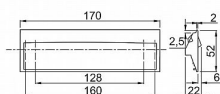

# Carmen zadlabaci 160/170 Ni-SAT

» DVEŘNÍ KOVÁNÍ » DVEŘNÍ MUŠLE

kód	C	povrch
062120	160	Ni-brus

Dodavatelské číslo 062120

EAN 8590531621208

Kód produktu 04100-2200

Balení 1 ks

celková délka 170mm, rozteč šroubů 160mm, šířka 54mm