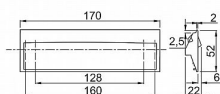

# Carmen zadlabací 160/170 Ni-saten

» DVEŘNÍ KOVÁNÍ » DVEŘNÍ MUŠLE

kód	C	povrch
062120	160	Ni-brus

Dodavatelské číslo 062120

EAN 8590531621208

Kód produktu 04100-2200

Balení 1 Ks

celková délka 170mm, rozteč šroubů 160mm, šířka 54mm