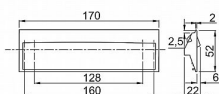

Carmen zadlabací 160/170 Ni-saten

» DVEŘNÍ KOVÁNÍ » DVEŘNÍ MUŠLE

kód	C	povrch
062120	160	Ni-brus

Dodavatelské číslo	062120
EAN	8590531621208
Kód produktu	04100-2200
Balení	1 Ks

celková délka 170mm, rozteč šroubů 160mm, šířka 54mm

Dostupnost sklad SEZAM : u dodavatele
Dostupné sklad dodavatele: sklad dodavatele

Parametry

Barva	Satén nikel, stříbrná