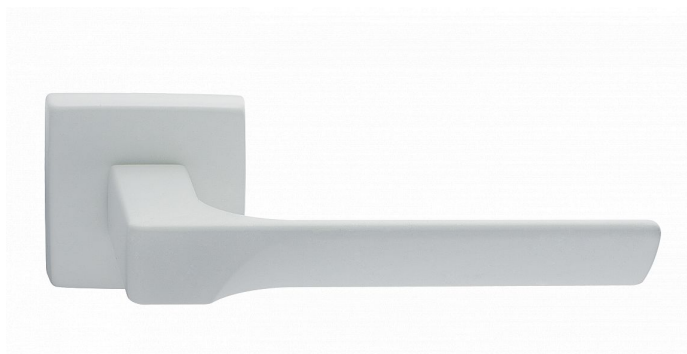

CASSIOPEIA-S bílá BB

» DVEŘNÍ KOVÁNÍ » INTERIÉROVÉ » Rozetové hranaté

Dodavatelské číslo	MACASWH10
EAN	8590370423391
Značka	COBRA
Kód produktu	03608-8415
Balení	0 ks

Kombinace přímých linií s frontální designovou vlnou působí nevídaně jemně a křehce. Právě Cassiopeia umožňuje dotáhnout subtilní eleganci k dokonalosti, třeba volbou bílé varianty.

Certifikace: UNI ES ISO 9001:2015

EN1906:2012 37-0050B

Vlastnosti produktu:

Premiové designové kování

kolekce: UNICO

Materiál: zamak

Výstupky pro uchycení: ANO

Rozměry rozet: 50 x 50 mm

Délka rukojeti: 130mm

Tloušťka rozet: 10mm

Vratná pružina: ANO

Spojovací materiál pro tloušťku dveří 40-50 mm

Dostupnost na hlavním skladě: skladem u dodavatele
Dostupné množství u dodavatele: skladem

Parametry

Značka	COBRA
Barva	Bílá