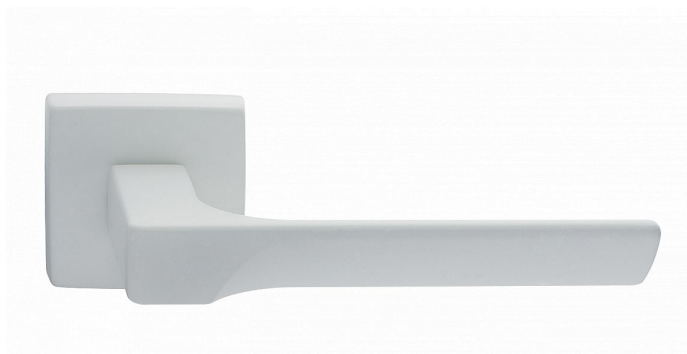

CASSIOPEIA-S bílá BB

» DVEŘNÍ KOVÁNÍ » INTERIÉROVÉ » Rozetové hranaté

Dodavatelské číslo	MACASWH10
EAN	8590370423391
Značka	COBRA
Kód produktu	03608-8415

Kombinace přímých linií s frontální designovou vlnou působí nevídaně jemně a křehce. Právě Cassiopeia umožňuje dotáhnout subtilní eleganci k dokonalosti, třeba volbou bílé varianty.

Certifikace: UNI ES ISO 9001:2015

EN1906:2012 37-0050B

Vlastnosti produktu:

Premiové designové kování

kolekce: UNICO

Materiál: zamak

Výstupky pro uchycení: ANO

Rozměry rozet: 50 x 50 mm

Délka rukojeti: 130mm

Tloušťka rozet: 10mm

Vratná pružina: ANO

Spojovací materiál pro tloušťku dveří 40-50 mm

Dostupnost sklad SEZAM :

u dodavatele

Parametry

Značka	COBRA
Barva	Bílá