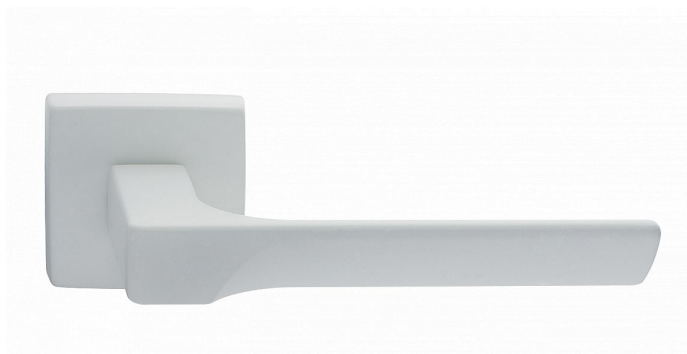

CASSIOPEIA-S bílá BB

» DVEŘNÍ KOVÁNÍ » INTERIÉROVÉ » Rozetové hranaté

Dodavatelské číslo	MACASWH10
EAN	8590370423391
Značka	COBRA
Kód produktu	03608-8415

Kombinace přímých linií s frontální designovou vlnou působí nevídaně jemně a křehce. Právě Cassiopeia umožňuje dotáhnout subtilní eleganci k dokonalosti, třeba volbou bílé varianty.

Certifikace: UNI ES ISO 9001:2015

EN1906:2012 37-0050B

Vlastnosti produktu:

Premiové designové kování

kolekce: UNICO

Materiál: zamak

Výstupky pro uchycení: ANO

Rozměry rozet: 50 x 50 mm

Délka rukojeti: 130mm

Tloušťka rozet: 10mm

Vratná pružina: ANO

Spojovací materiál pro tloušťku dveří 40-50 mm

Dostupnost sklad SEZAM :

u dodavatele

Dostupné sklad dodavatele:

1,00 sd

Parametry

Značka	COBRA
Barva	Bílá