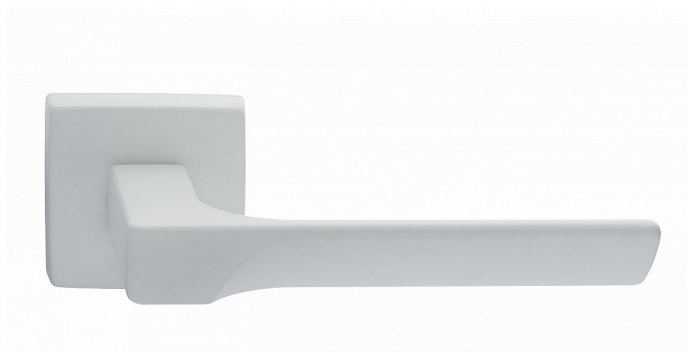

# CASSIOPEIA-S bílá BB

» DVEŘNÍ KOVÁNÍ » INTERIÉROVÉ » Rozetové hranaté

Dodavatelské číslo	MACASWH10
EAN	8590370423391
Značka	COBRA
Kód produktu	03608-8415

Kombinace přímých linií s frontální designovou vlnou působí nevídaně jemně a křehce. Právě Cassiopeia umožňuje dotáhnout subtilní eleganci k dokonalosti, třeba volbou bílé varianty.

Certifikace: UNI ES ISO 9001:2015

EN1906:2012 37-0050B

Vlastnosti produktu:

Premiové designové kování

**kolekce: UNICO**

Materiál: zamak

Výstupky pro uchycení: ANO

Rozměry rozet: 50 x 50 mm

Délka rukojeti: 130mm

Tloušťka rozet: 10mm

Vratná pružina: ANO

Spojovací materiál pro tloušťku dveří 40-50 mm

Dostupnost sklad SEZAM : u dodavatele  
Dostupné sklad dodavatele: 1,00 sd

## Parametry

Značka	COBRA
Barva	Bílá