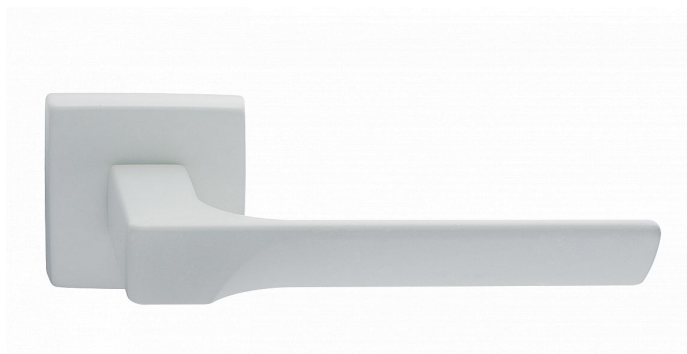

CASSIOPEIA-S bílá PZ

» DVEŘNÍ KOVÁNÍ » INTERIÉROVÉ » Rozetové hranaté

Dodavatelské číslo	MACASWH20
EAN	8590370423407
Značka	COBRA
Kód produktu	03608-8420
Balení	0 ks

Kombinace přímých linií s frontální designovou vlnou působí nevídaně jemně a křehce. Právě Cassiopeia umožňuje dotáhnout subtilní eleganci k dokonalosti, třeba volbou bílé varianty.

Certifikace: UNI ES ISO 9001:2015

EN1906:2012 37-0050B

Vlastnosti produktu:

Premiové designové kování

kolekce: UNICO

Materiál: zamak

Výstupky pro uchycení: ANO

Rozměry rozet: 50 x 50 mm

Délka rukojeti: 130mm

Tloušťka rozet: 10mm

Vratná pružina: ANO

Spojovací materiál pro tloušťku dveří 40-50 mm

Dostupnost na hlavním skladě: skladem u dodavatele
Dostupné množství u dodavatele: skladem

Parametry

Značka	COBRA
Barva	Bílá