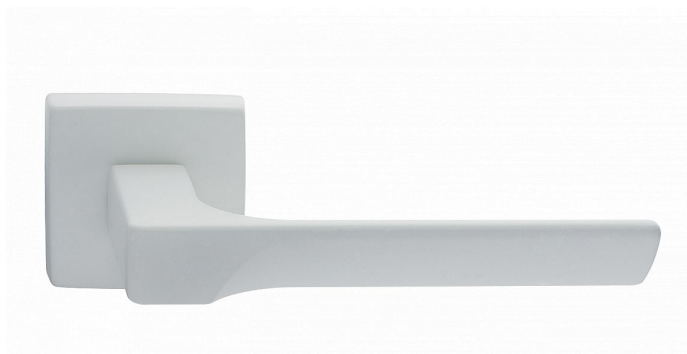

CASSIOPEIA-S bílá WC SET

» DVEŘNÍ KOVÁNÍ » INTERIÉROVÉ » Rozetové hranaté

Dodavatelské číslo	MACASWH30
EAN	8590370422653
Značka	COBRA
Kód produktu	03608-8425

Kombinace přímých linií s frontální designovou vlnou působí nevídaně jemně a křehce. Právě Cassiopeia umožňuje dotáhnout subtilní eleganci k dokonalosti, třeba volbou bílé varianty.

Certifikace: UNI ES ISO 9001:2015

EN1906:2012 37-0050B

Vlastnosti produktu:

Premiové designové kování

kolekce: UNICO

Materiál: zamak

Výstupky pro uchycení: ANO

Rozměry rozet: 50 x 50 mm

Délka rukojeti: 130mm

Tloušťka rozet: 10mm

Vratná pružina: ANO

Spojovací materiál pro tloušťku dveří 40-50 mm

WC set součástí balení

Dostupnost sklad SEZAM : u dodavatele

Parametry

Značka	COBRA
Barva	Bílá