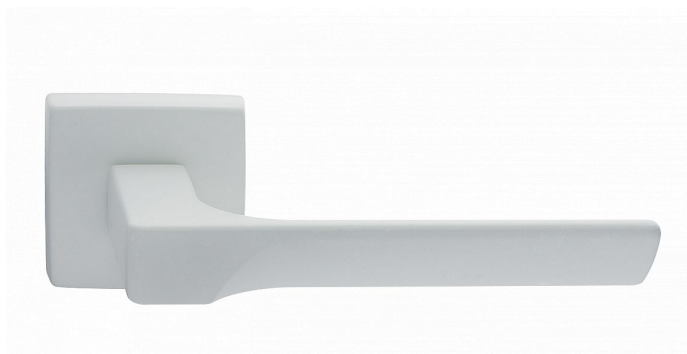

CASSIOPEIA-S bílá WC SET

» DVEŘNÍ KOVÁNÍ » INTERIÉROVÉ » Rozetové hranaté

Dodavatelské číslo	MACASWH30
EAN	8590370422653
Značka	COBRA
Kód produktu	03608-8425
Balení	0 ks

Kombinace přímých linií s frontální designovou vlnou působí nevídaně jemně a křehce. Právě Cassiopeia umožňuje dotáhnout subtilní eleganci k dokonalosti, třeba volbou bílé varianty.

Certifikace: UNI ES ISO 9001:2015

EN1906:2012 37-0050B

Vlastnosti produktu:

Premiové designové kování

kolekce: UNICO

Materiál: zamak

Výstupky pro uchycení: ANO

Rozměry rozet: 50 x 50 mm

Délka rukojeti: 130mm

Tloušťka rozet: 10mm

Vratná pružina: ANO

Spojovací materiál pro tloušťku dveří 40-50 mm

WC set součástí balení

Dostupnost na hlavním skladě: skladem u dodavatele

Dostupné množství u dodavatele: skladem

Parametry

Značka	COBRA
Barva	Bílá