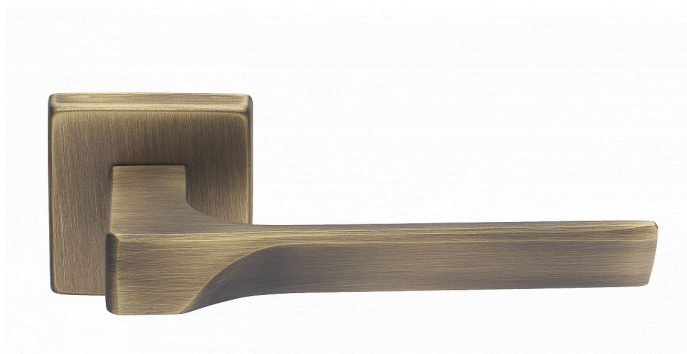

CASSIOPEIA-S bronzová BB

» DVEŘNÍ KOVÁNÍ » INTERIÉROVÉ » Rozetové hranaté

Dodavatelské číslo	MACAS8H10
EAN	8590370423438
Značka	COBRA
Kód produktu	03608-8355
Balení	0 ks

Kombinace přímých linií s frontální designovou vlnou působí nevídaně jemně a křehce. Právě Cassiopeia umožňuje dotáhnout subtilní eleganci k dokonalosti, třeba volbou bílé varianty.

Certifikace: UNI ES ISO 9001:2015

EN1906:2012 37-0050B

Vlastnosti produktu:

Premiové designové kování

kolekce: UNICO

Materiál: zamak

Výstupky pro uchycení: ANO

Rozměry rozet: 50 x 50 mm

Délka rukojeti: 130mm

Tloušťka rozet: 10mm

Vratná pružina: ANO

Spojovací materiál pro tloušťku dveří 40-50 mm

Dostupnost na hlavním skladě: skladem u dodavatele
Dostupné množství u dodavatele: skladem

Parametry

Značka	COBRA
Barva	Bronz, F4 bronz elox