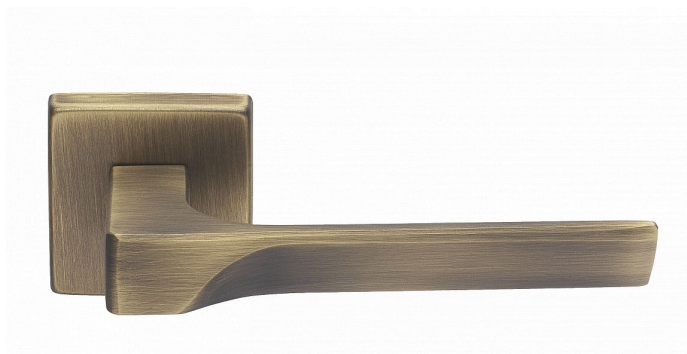

# CASSIOPEIA-S bronzová BB

» DVEŘNÍ KOVÁNÍ » INTERIÉROVÉ » Rozetové hranaté

Dodavatelské číslo	MACAS8H10
EAN	8590370423438
Značka	COBRA
Kód produktu	03608-8355
Balení	0 ks

Kombinace přímých linií s frontální designovou vlnou působí nevídaně jemně a křehce. Právě Cassiopeia umožňuje dotáhnout subtilní eleganci k dokonalosti, třeba volbou bílé varianty.

Certifikace: UNI ES ISO 9001:2015

EN1906:2012 37-0050B

Vlastnosti produktu:

Premiové designové kování

**kolekce: UNICO**

Materiál: zamak

Výstupky pro uchycení: ANO

Rozměry rozet: 50 x 50 mm

Délka rukojeti: 130mm

Tloušťka rozet: 10mm

Vratná pružina: ANO

Spojovací materiál pro tloušťku dveří 40-50 mm

Dostupnost na hlavním skladě: skladem u dodavatele  
Dostupné množství u dodavatele: skladem

## Parametry

Značka	COBRA
Barva	Bronz, F4 bronz elox