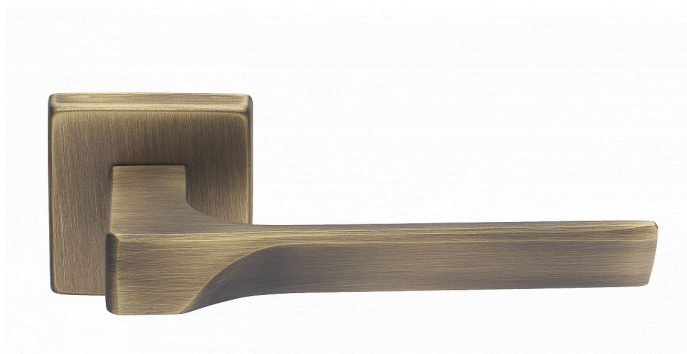

CASSIOPEIA-S bronzová bez spodních rozet

» DVEŘNÍ KOVÁNÍ » INTERIÉROVÉ » Rozetové hranaté

| | |
|--------------------|---------------|
| Dodavatelské číslo | MACAS8H00 |
| EAN | 8590370423421 |
| Značka | COBRA |
| Kód produktu | 03608-8350 |
| Balení | 0 ks |

Kombinace přímých linií s frontální designovou vlnou působí nevídaně jemně a křehce. Právě Cassiopeia umožňuje dotáhnout subtilní eleganci k dokonalosti, třeba volbou bílé varianty.

Certifikace: UNI ES ISO 9001:2015

EN1906:2012 37-0050B

Vlastnosti produktu:

Premiové designové kování

kolekce: UNICO

Materiál: zamak

Výstupky pro uchycení: ANO

Rozměry rozet: 50 x 50 mm

Délka rukojeti: 130mm

Tloušťka rozet: 10mm

Vratná pružina: ANO

Spojovací materiál pro tloušťku dveří 40-50 mm

Dostupnost na hlavním skladě: skladem u dodavatele

Dostupné množství u dodavatele: skladem

Parametry

| | |
|--------|----------------------|
| Značka | COBRA |
| Barva | Bronz, F4 bronz elox |