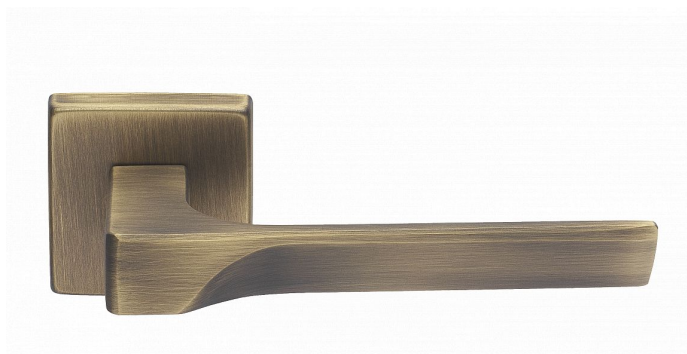

CASSIOPEIA-S bronzová bez spodních rozet

» DVEŘNÍ KOVÁNÍ » INTERIÉROVÉ » Rozetové hranaté

Dodavatelské číslo	MACAS8H00
EAN	8590370423421
Značka	COBRA
Kód produktu	03608-8350
Balení	0 ks

Kombinace přímých linií s frontální designovou vlnou působí nevídaně jemně a křehce. Právě Cassiopeia umožňuje dotáhnout subtilní eleganci k dokonalosti, třeba volbou bílé varianty.

Certifikace: UNI ES ISO 9001:2015

EN1906:2012 37-0050B

Vlastnosti produktu:

Premiové designové kování

kolekce: UNICO

Materiál: zamak

Výstupky pro uchycení: ANO

Rozměry rozet: 50 x 50 mm

Délka rukojeti: 130mm

Tloušťka rozet: 10mm

Vratná pružina: ANO

Spojovací materiál pro tloušťku dveří 40-50 mm

Dostupnost na hlavním skladě: skladem u dodavatele
Dostupné množství u dodavatele: skladem

Parametry

Značka	COBRA
Barva	Bronz, F4 bronz elox