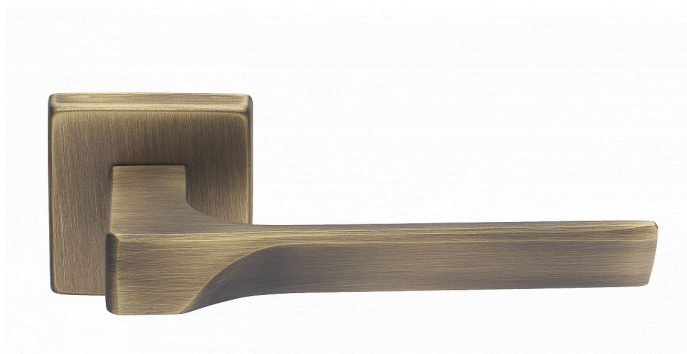

CASSIOPEIA-S bronzová PZ

» DVEŘNÍ KOVÁNÍ » INTERIÉROVÉ » Rozetové hranaté

Dodavatelské číslo	MACAS8H20
EAN	8590370423445
Značka	COBRA
Kód produktu	03608-8360
Balení	0 ks

Kombinace přímých linií s frontální designovou vlnou působí nevídaně jemně a křehce. Právě Cassiopeia umožňuje dotáhnout subtilní eleganci k dokonalosti, třeba volbou bílé varianty.

Certifikace: UNI ES ISO 9001:2015

EN1906:2012 37-0050B

Vlastnosti produktu:

Premiové designové kování

kolekce: UNICO

Materiál: zamak

Výstupky pro uchycení: ANO

Rozměry rozet: 50 x 50 mm

Délka rukojeti: 130mm

Tloušťka rozet: 10mm

Vratná pružina: ANO

Spojovací materiál pro tloušťku dveří 40-50 mm

Dostupnost na hlavním skladě: skladem u dodavatele
Dostupné množství u dodavatele: skladem

Parametry

Značka	COBRA
Barva	Bronz, F4 bronz elox