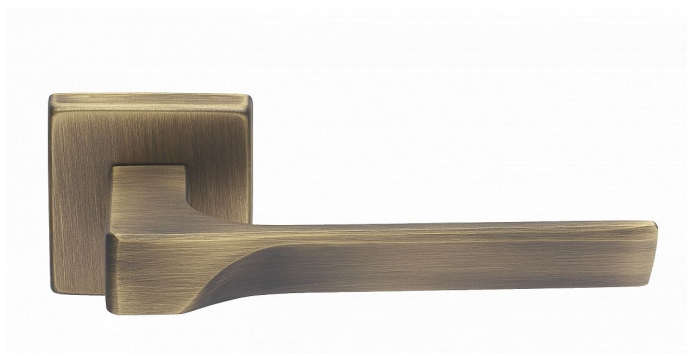

CASSIOPEIA-S bronzová WC SET

» DVEŘNÍ KOVÁNÍ » INTERIÉROVÉ » Rozetové hranaté

Dodavatelské číslo	MACAS8H30
EAN	8590370423339
Značka	COBRA
Kód produktu	03608-8365
Balení	0 ks

Kombinace přímých linií s frontální designovou vlnou působí nevídaně jemně a křehce. Právě Cassiopeia umožňuje dotáhnout subtilní eleganci k dokonalosti, třeba volbou bílé varianty.

Certifikace: UNI ES ISO 9001:2015

EN1906:2012 37-0050B

Vlastnosti produktu:

Premiové designové kování

kolekce: UNICO

Materiál: zamak

Výstupky pro uchycení: ANO

Rozměry rozet: 50 x 50 mm

Délka rukojeti: 130mm

Tloušťka rozet: 10mm

Vratná pružina: ANO

Spojovací materiál pro tloušťku dveří 40-50 mm

WC set součástí balení

Dostupnost na hlavním skladě: skladem u dodavatele

Dostupné množství u dodavatele: skladem

Parametry

Značka	COBRA
Barva	Bronz, F4 bronz elox