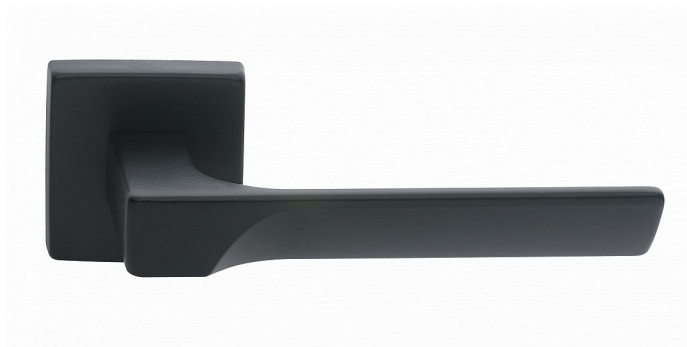

CASSIOPEIA-S černá PZ

» DVEŘNÍ KOVÁNÍ » INTERIÉROVÉ » Rozetové hranaté

Dodavatelské číslo	MACASBH20
EAN	8590370423360
Značka	COBRA
Kód produktu	03608-8380
Balení	0 ks

Kombinace přímých linií s frontální designovou vlnou působí nevídaně jemně a křehce. Právě Cassiopeia umožňuje dotáhnout subtilní eleganci k dokonalosti, třeba volbou bílé varianty.

Certifikace: UNI ES ISO 9001:2015

EN1906:2012 37-0050B

Vlastnosti produktu:

Premiové designové kování

kolekce: UNICO

Materiál: zamak

Výstupky pro uchycení: ANO

Rozměry rozet: 50 x 50 mm

Délka rukojeti: 130mm

Tloušťka rozet: 10mm

Vratná pružina: ANO

Spojovací materiál pro tloušťku dveří 40-50 mm

Dostupnost na hlavním skladě: skladem u dodavatele
Dostupné množství u dodavatele: skladem

Parametry

Značka	COBRA
Barva	Černá