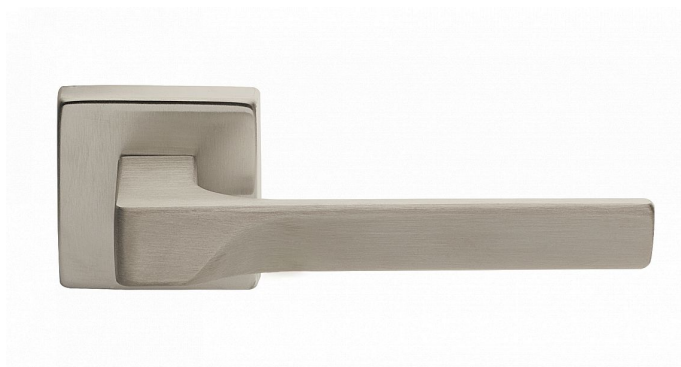

CASSIOPEIA-S ONS BB

» DVEŘNÍ KOVÁNÍ » INTERIÉROVÉ » Rozetové hranaté

Dodavatelské číslo	MACAS6H10
EAN	8590370422752
Značka	COBRA
Kód produktu	03608-8335
Balení	0 ks

Kombinace přímých linií s frontální designovou vlnou působí nevídaně jemně a křehce. Právě Cassiopeia umožňuje dotáhnout subtilní eleganci k dokonalosti, třeba volbou bílé varianty.

Certifikace: UNI ES ISO 9001:2015

EN1906:2012 37-0050B

Vlastnosti produktu:

Premiové designové kování

kolekce: UNICO

Materiál: zamak

Výstupky pro uchycení: ANO

Rozměry rozet: 50 x 50 mm

Délka rukojeti: 130mm

Tloušťka rozet: 10mm

Vratná pružina: ANO

Spojovací materiál pro tloušťku dveří 40-50 mm

Dostupnost na hlavním skladě: skladem u dodavatele
Dostupné množství u dodavatele: skladem

Parametry

Značka	COBRA
Barva	Satén nikl, stříbrná