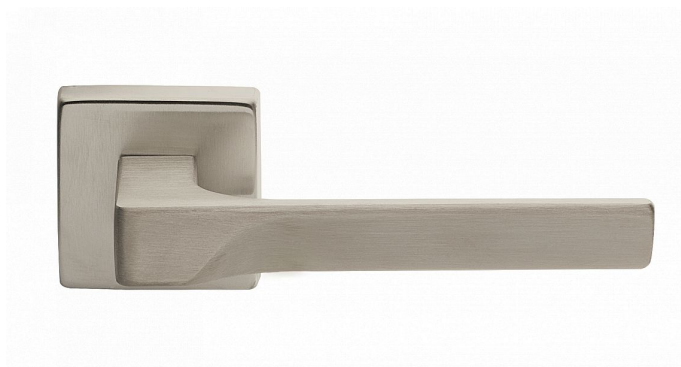

CASSIOPEIA-S ONS BB

» DVEŘNÍ KOVÁNÍ » INTERIÉROVÉ » Rozetové hranaté

Dodavatelské číslo	MACAS6H10
EAN	8590370422752
Značka	COBRA
Kód produktu	03608-8335

Kombinace přímých linií s frontální designovou vlnou působí nevídaně jemně a křehce. Právě Cassiopeia umožňuje dotáhnout subtilní eleganci k dokonalosti, třeba volbou bílé varianty.

Certifikace: UNI ES ISO 9001:2015

EN1906:2012 37-0050B

Vlastnosti produktu:

Premiové designové kování

kolekce: UNICO

Materiál: zamak

Výstupky pro uchycení: ANO

Rozměry rozet: 50 x 50 mm

Délka rukojeti: 130mm

Tloušťka rozet: 10mm

Vratná pružina: ANO

Spojovací materiál pro tloušťku dveří 40-50 mm

Dostupnost sklad SEZAM : u dodavatele

Dostupné sklad dodavatele: 1,00 sd

Parametry

Značka	COBRA
Barva	Satén nikl, stříbrná