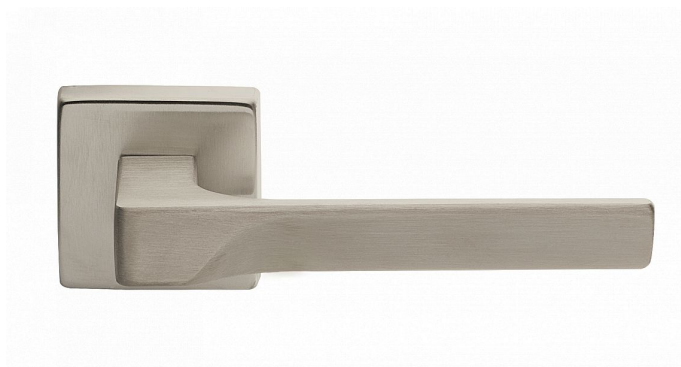

# CASSIOPEIA-S ONS bez spodních rozet

» DVEŘNÍ KOVÁNÍ » INTERIÉROVÉ » Rozetové hranaté

Dodavatelské číslo	MACAS6H00
EAN	8590370422745
Značka	COBRA
Kód produktu	03608-8330

Kombinace přímých linií s frontální designovou vlnou působí nevídaně jemně a křehce. Právě Cassiopeia umožňuje dotáhnout subtilní eleganci k dokonalosti, třeba volbou bílé varianty.

Certifikace: UNI ES ISO 9001:2015

EN1906:2012 37-0050B

Vlastnosti produktu:

Premiové designové kování

**kolekce: UNICO**

Materiál: zamak

Výstupky pro uchycení: ANO

Rozměry rozet: 50 x 50 mm

Délka rukojeti: 130mm

Tloušťka rozet: 10mm

Vratná pružina: ANO

Spojovací materiál pro tloušťku dveří 40-50 mm

Dostupnost sklad SEZAM :

u dodavatele

## Parametry

Značka	COBRA
Barva	Satén nikel, stříbrná