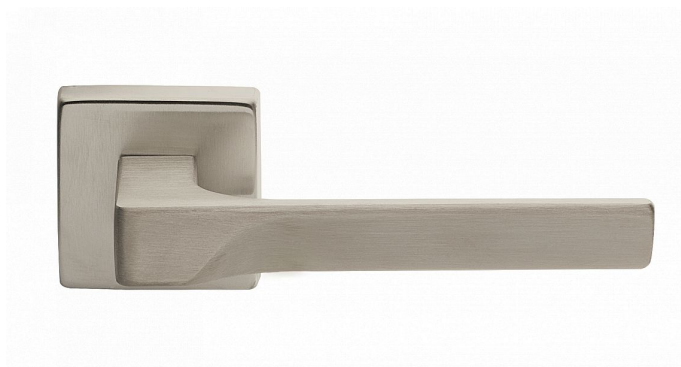

CASSIOPEIA-S ONS bez spodních rozet

» DVEŘNÍ KOVÁNÍ » INTERIÉROVÉ » Rozetové hranaté

Dodavatelské číslo	MACAS6H00
EAN	8590370422745
Značka	COBRA
Kód produktu	03608-8330

Kombinace přímých linií s frontální designovou vlnou působí nevídaně jemně a křehce. Právě Cassiopeia umožňuje dotáhnout subtilní eleganci k dokonalosti, třeba volbou bílé varianty.

Certifikace: UNI ES ISO 9001:2015

EN1906:2012 37-0050B

Vlastnosti produktu:

Premiové designové kování

kolekce: UNICO

Materiál: zamak

Výstupky pro uchycení: ANO

Rozměry rozet: 50 x 50 mm

Délka rukojeti: 130mm

Tloušťka rozet: 10mm

Vratná pružina: ANO

Spojovací materiál pro tloušťku dveří 40-50 mm

Dostupnost sklad SEZAM :

u dodavatele

Parametry

Značka	COBRA
Barva	Satén nikel, stříbrná