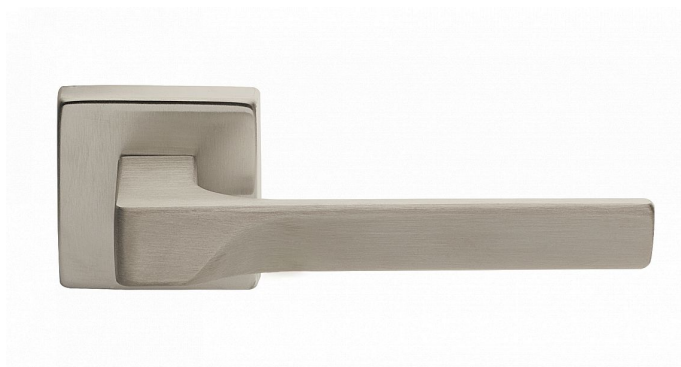

CASSIOPEIA-S ONS PZ

» DVEŘNÍ KOVÁNÍ » INTERIÉROVÉ » Rozetové hranaté

Dodavatelské číslo	MACAS6H20
EAN	8590370422769
Značka	COBRA
Kód produktu	03608-8340
Balení	0 ks

Kombinace přímých linií s frontální designovou vlnou působí nevídaně jemně a křehce. Právě Cassiopeia umožňuje dotáhnout subtilní eleganci k dokonalosti, třeba volbou bílé varianty.

Certifikace: UNI ES ISO 9001:2015

EN1906:2012 37-0050B

Vlastnosti produktu:

Premiové designové kování

kolekce: UNICO

Materiál: zamak

Výstupky pro uchycení: ANO

Rozměry rozet: 50 x 50 mm

Délka rukojeti: 130mm

Tloušťka rozet: 10mm

Vratná pružina: ANO

Spojovací materiál pro tloušťku dveří 40-50 mm

Dostupnost na hlavním skladě: skladem u dodavatele
Dostupné množství u dodavatele: skladem

Parametry

Značka	COBRA
Barva	Satén niki, stříbrná