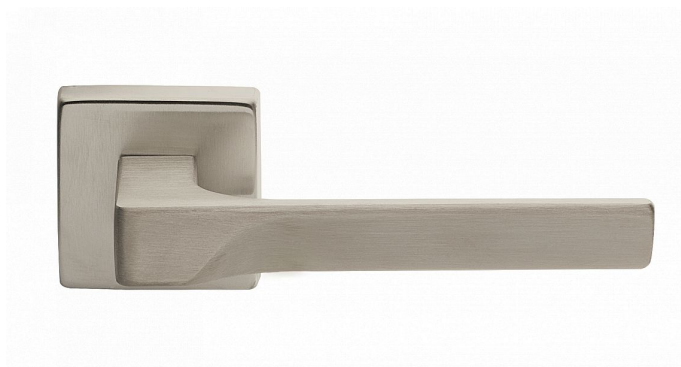

# CASSIOPEIA-S ONS WC SET

» DVEŘNÍ KOVÁNÍ » INTERIÉROVÉ » Rozetové hranaté

Dodavatelské číslo	MACAS6H30
EAN	8590370423414
Značka	COBRA
Kód produktu	03608-8345

Kombinace přímých linií s frontální designovou vlnou působí nevídaně jemně a křehce. Právě Cassiopeia umožňuje dotáhnout subtilní eleganci k dokonalosti, třeba volbou bílé varianty.

Certifikace: UNI ES ISO 9001:2015

EN1906:2012 37-0050B

Vlastnosti produktu:

Premiové designové kování

**kolekce: UNICO**

Materiál: zamak

Výstupky pro uchycení: ANO

Rozměry rozet: 50 x 50 mm

Délka rukojeti: 130mm

Tloušťka rozet: 10mm

Vratná pružina: ANO

Spojovací materiál pro tloušťku dveří 40-50 mm

WC set součástí balení

Dostupnost sklad SEZAM : u dodavatele

Dostupné sklad dodavatele: 1,00 sd

## Parametry

Značka	COBRA
Barva	Satén nikl, stříbrná