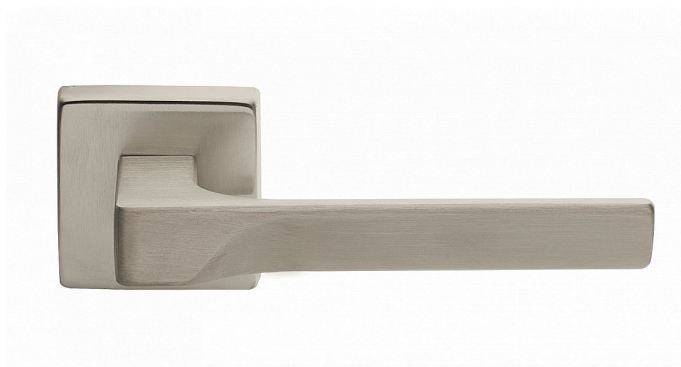

CASSIOPEIA-S ONS WC SET

» DVEŘNÍ KOVÁNÍ » INTERIÉROVÉ » Rozetové hranaté

Dodavatelské číslo	MACAS6H30
EAN	8590370423414
Značka	COBRA
Kód produktu	03608-8345
Balení	0 ks

Kombinace přímých linií s frontální designovou vlnou působí nevídaně jemně a křehce. Právě Cassiopeia umožňuje dotáhnout subtilní eleganci k dokonalosti, třeba volbou bílé varianty.

Certifikace: UNI ES ISO 9001:2015

EN1906:2012 37-0050B

Vlastnosti produktu:

Premiové designové kování

kolekce: UNICO

Materiál: zamak

Výstupky pro uchycení: ANO

Rozměry rozet: 50 x 50 mm

Délka rukojeti: 130mm

Tloušťka rozet: 10mm

Vratná pružina: ANO

Spojovací materiál pro tloušťku dveří 40-50 mm

WC set součástí balení

Dostupnost na hlavním skladě: skladem u dodavatele

Dostupné množství u dodavatele: skladem

Parametry

Značka	COBRA
Barva	Satén nikel, stříbrná