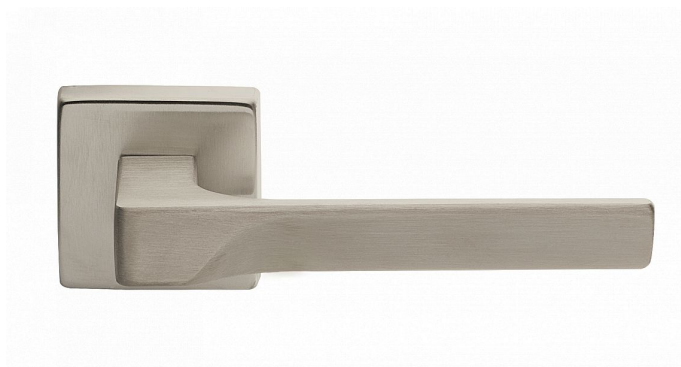

CASSIOPEIA-S ONS WC SET

» DVEŘNÍ KOVÁNÍ » INTERIÉROVÉ » Rozetové hranaté

Dodavatelské číslo	MACAS6H30
EAN	8590370423414
Značka	COBRA
Kód produktu	03608-8345

Kombinace přímých linií s frontální designovou vlnou působí nevídaně jemně a křehce. Právě Cassiopeia umožňuje dotáhnout subtilní eleganci k dokonalosti, třeba volbou bílé varianty.

Certifikace: UNI ES ISO 9001:2015

EN1906:2012 37-0050B

Vlastnosti produktu:

Premiové designové kování

kolekce: UNICO

Materiál: zamak

Výstupky pro uchycení: ANO

Rozměry rozet: 50 x 50 mm

Délka rukojeti: 130mm

Tloušťka rozet: 10mm

Vratná pružina: ANO

Spojovací materiál pro tloušťku dveří 40-50 mm

WC set součástí balení

Dostupnost sklad SEZAM : u dodavatele

Dostupné sklad dodavatele: 1,00 sd

Parametry

Značka	COBRA
Barva	Satén nikl, stříbrná