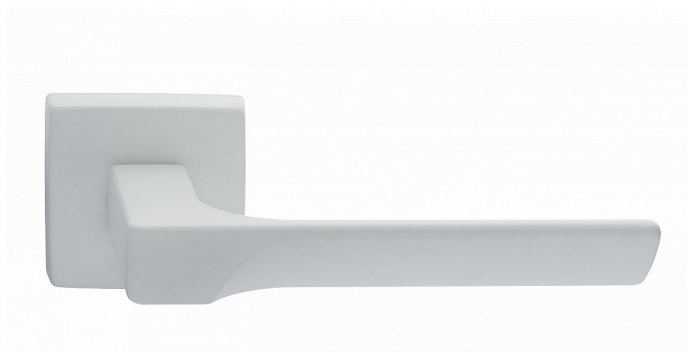

CASSIOPEIA-S rozetové kování bílé

» DVEŘNÍ KOVÁNÍ » INTERIÉROVÉ » Rozetové hranaté

Dodavatelské číslo	MACASWH10
Značka	COBRA
Kód produktu	MP03608-8410

Kombinace přímých linií s frontální designovou vlnou působí nevídaně jemně a křehce. Právě Cassiopeia umožňuje dotáhnout subtilní eleganci k dokonalosti, třeba volbou bílé varianty.

Certifikace: UNI ES ISO 9001:2015
EN1906:2012 37-0050B

Vlastnosti produktu:

Premiové designové kování

kolekce: UNICO

Materiál: zamak

Výstupky pro uchycení: ANO

Rozměry rozet: 50 x 50 mm

Délka rukojeti: 130mm

Tloušťka rozet: 10mm

Vratná pružina: ANO

Spojovací materiál pro tloušťku dveří 40-50 mm

WC set součástí balení

Dostupnost sklad SEZAM :

u dodavatele

Parametry

Značka	COBRA
--------	-------