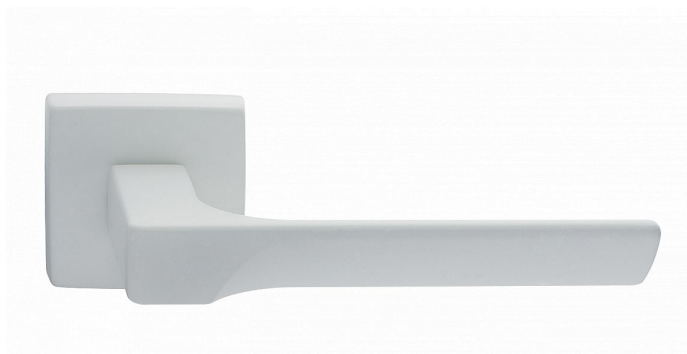

CASSIOPEIA-S rozetové kování bílé

» DVEŘNÍ KOVÁNÍ » INTERIÉROVÉ » Rozetové hranaté

Dodavatelské číslo	MACASWH10
Značka	COBRA
Kód produktu	MP03608-8410

Kombinace přímých linií s frontální designovou vlnou působí nevídaně jemně a křehce. Právě Cassiopeia umožňuje dotáhnout subtilní eleganci k dokonalosti, třeba volbou bílé varianty.

Certifikace: UNI ES ISO 9001:2015
EN1906:2012 37-0050B

Vlastnosti produktu:

Premiové designové kování

kolekce: UNICO

Materiál: zamak

Výstupky pro uchycení: ANO

Rozměry rozet: 50 x 50 mm

Délka rukojeti: 130mm

Tloušťka rozet: 10mm

Vratná pružina: ANO

Spojovací materiál pro tloušťku dveří 40-50 mm

WC set součástí balení

Dostupnost sklad SEZAM :	u dodavatele
Dostupné sklad dodavatele:	1,00

Parametry

Značka	COBRA
--------	-------