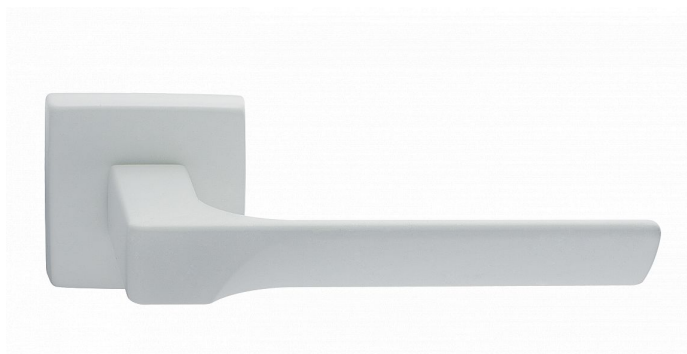

CASSIOPEIA-S rozetové kování bílé

» DVEŘNÍ KOVÁNÍ » INTERIÉROVÉ » Rozetové hranaté

Dodavatelské číslo	MACASWH10
Značka	COBRA
Kód produktu	MP03608-8410
Balení	0

Kombinace přímých linií s frontální designovou vlnou působí nevídaně jemně a křehce. Právě Cassiopeia umožňuje dotáhnout subtilní eleganci k dokonalosti, třeba volbou bílé varianty.

Certifikace: UNI ES ISO 9001:2015

EN1906:2012 37-0050B

Vlastnosti produktu:

Premiové designové kování

kolekce: UNICO

Materiál: zamak

Výstupky pro uchycení: ANO

Rozměry rozet: 50 x 50 mm

Délka rukojeti: 130mm

Tloušťka rozet: 10mm

Vratná pružina: ANO

Spojovací materiál pro tloušťku dveří 40-50 mm

WC set součástí balení

Dostupnost na hlavním skladě: skladem u dodavatele

Dostupné množství u dodavatele: skladem