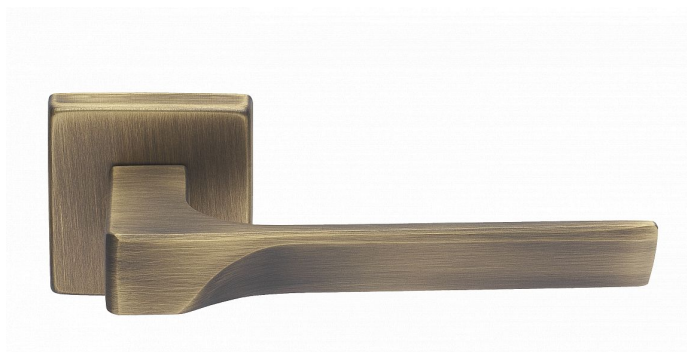

CASSIOPEIA-S rozetové kování matný bronz MB

» DVEŘNÍ KOVÁNÍ » INTERIÉROVÉ » Rozetové hranaté

Dodavatelské číslo	MACAS8H10
Značka	COBRA
Kód produktu	MP03608-8350

Kombinace přímých linií s frontální designovou vlnou působí nevídaně jemně a křehce. Právě Cassiopeia umožňuje dotáhnout subtilní eleganci k dokonalosti, třeba volbou bílé varianty.

Certifikace: UNI ES ISO 9001:2015
EN1906:2012 37-0050B

Vlastnosti produktu:

Premiové designové kování

kolekce: UNICO

Materiál: zamak

Výstupky pro uchycení: ANO

Rozměry rozet: 50 x 50 mm

Délka rukojeti: 130mm

Tloušťka rozet: 10mm

Vratná pružina: ANO

Spojovací materiál pro tloušťku dveří 40-50 mm

WC set součástí balení

Dostupnost sklad SEZAM :	u dodavatele
Dostupné sklad dodavatele:	4,00

Parametry

Značka	COBRA
--------	-------