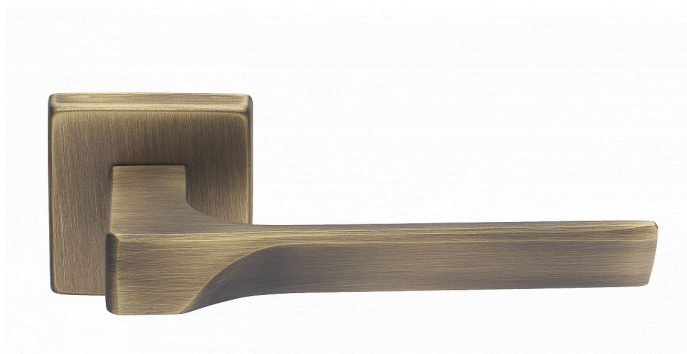

CASSIOPEIA-S rozetové kování matný bronz MB

» DVEŘNÍ KOVÁNÍ » INTERIÉROVÉ » Rozetové hranaté

Dodavatelské číslo	MACAS8H10
Značka	COBRA
Kód produktu	MP03608-8350
Balení	0

Kombinace přímých linií s frontální designovou vlnou působí nevídaně jemně a křehce. Právě Cassiopeia umožňuje dotáhnout subtilní eleganci k dokonalosti, třeba volbou bílé varianty.

Certifikace: UNI ES ISO 9001:2015

EN1906:2012 37-0050B

Vlastnosti produktu:

Premiové designové kování

kolekce: UNICO

Materiál: zamak

Výstupky pro uchycení: ANO

Rozměry rozet: 50 x 50 mm

Délka rukojeti: 130mm

Tloušťka rozet: 10mm

Vratná pružina: ANO

Spojovací materiál pro tloušťku dveří 40-50 mm

WC set součástí balení

Dostupnost na hlavním skladě: skladem u dodavatele

Dostupné množství u dodavatele: skladem