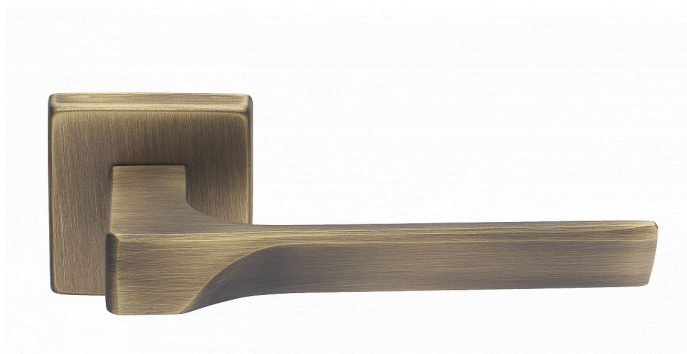

# CASSIOPEIA-S rozetové kování matný bronz MB

» DVEŘNÍ KOVÁNÍ » INTERIÉROVÉ » Rozetové hranaté

Dodavatelské číslo	MACAS8H10
Značka	COBRA
Kód produktu	MP03608-8350
Balení	0

Kombinace přímých linií s frontální designovou vlnou působí nevídaně jemně a křehce. Právě Cassiopeia umožňuje dotáhnout subtilní eleganci k dokonalosti, třeba volbou bílé varianty.

Certifikace: UNI ES ISO 9001:2015

EN1906:2012 37-0050B

Vlastnosti produktu:

Premiové designové kování

**kolekce: UNICO**

Materiál: zamak

Výstupky pro uchycení: ANO

Rozměry rozet: 50 x 50 mm

Délka rukojeti: 130mm

Tloušťka rozet: 10mm

Vratná pružina: ANO

Spojovací materiál pro tloušťku dveří 40-50 mm

WC set součástí balení

Dostupnost na hlavním skladě: skladem u dodavatele

Dostupné množství u dodavatele: skladem