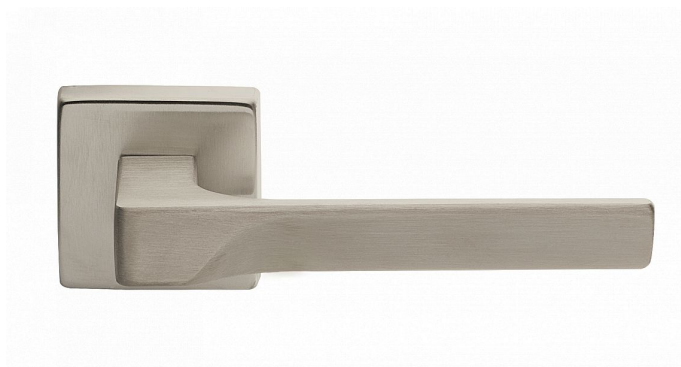

# CASSIOPEIA-S rozetové kování nikel matný ONS

» DVEŘNÍ KOVÁNÍ » INTERIÉROVÉ » Rozetové hranaté

Dodavatelské číslo	MACAS6H10
Značka	COBRA
Kód produktu	MP03608-8330

Kombinace přímých linií s frontální designovou vlnou působí nevídaně jemně a křehce. Právě Cassiopeia umožňuje dotáhnout subtilní eleganci k dokonalosti, třeba volbou bílé varianty.

Certifikace: UNI ES ISO 9001:2015

EN1906:2012 37-0050B

Vlastnosti produktu:

Premiové designové kování

**kolekce: UNICO**

Materiál: zamak

Výstupky pro uchycení: ANO

Rozměry rozet: 50 x 50 mm

Délka rukojeti: 130mm

Tloušťka rozet: 10mm

Vratná pružina: ANO

Spojovací materiál pro tloušťku dveří 40-50 mm

WC set součástí balení

Dostupnost sklad SEZAM :	u dodavatele
Dostupné sklad dodavatele:	3,00