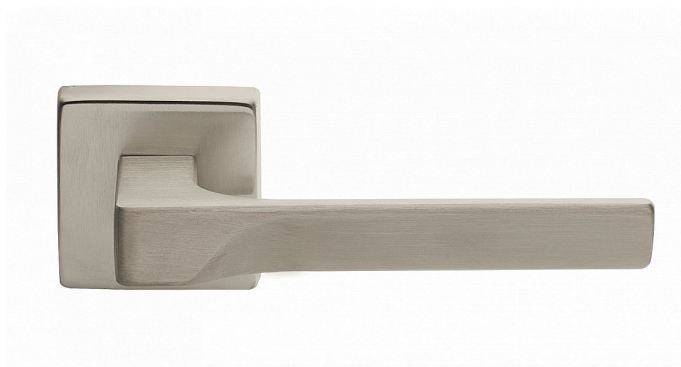

# CASSIOPEIA-S rozetové kování niki matný ONS

» DVEŘNÍ KOVÁNÍ » INTERIÉROVÉ » Rozetové hranaté

Dodavatelské číslo	MACAS6H10
Značka	COBRA
Kód produktu	MP03608-8330
Balení	0

Kombinace přímých linií s frontální designovou vlnou působí nevídaně jemně a křehce. Právě Cassiopeia umožňuje dotáhnout subtilní eleganci k dokonalosti, třeba volbou bílé varianty.

Certifikace: UNI ES ISO 9001:2015

EN1906:2012 37-0050B

Vlastnosti produktu:

Premiové designové kování

**kolekce: UNICO**

Materiál: zamak

Výstupky pro uchycení: ANO

Rozměry rozet: 50 x 50 mm

Délka rukojeti: 130mm

Tloušťka rozet: 10mm

Vratná pružina: ANO

Spojovací materiál pro tloušťku dveří 40-50 mm

WC set součástí balení

Dostupnost na hlavním skladě: skladem u dodavatele

Dostupné množství u dodavatele: skladem