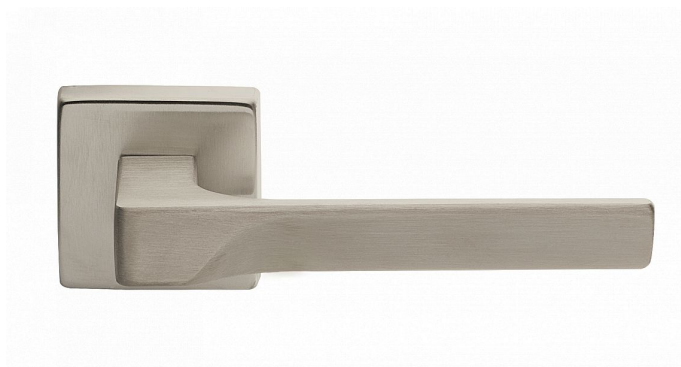

# CASSIOPEIA-S rozetové kování nikel matný ONS

» DVEŘNÍ KOVÁNÍ » INTERIÉROVÉ » Rozetové hranaté

Dodavatelské číslo	MACAS6H10
Značka	COBRA
Kód produktu	MP03608-8330

Kombinace přímých linií s frontální designovou vlnou působí nevídaně jemně a křehce. Právě Cassiopeia umožňuje dotáhnout subtilní eleganci k dokonalosti, třeba volbou bílé varianty.

Certifikace: UNI ES ISO 9001:2015  
EN1906:2012 37-0050B

Vlastnosti produktu:

Premiové designové kování

**kolekce: UNICO**

Materiál: zamak

Výstupky pro uchycení: ANO

Rozměry rozet: 50 x 50 mm

Délka rukojeti: 130mm

Tloušťka rozet: 10mm

Vratná pružina: ANO

Spojovací materiál pro tloušťku dveří 40-50 mm

WC set součástí balení

Dostupnost sklad SEZAM :	u dodavatele
Dostupné sklad dodavatele:	3,00