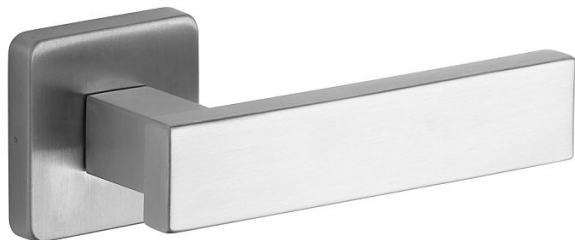

# CASTELO/H nerez mat klíč

» DVEŘNÍ KOVÁNÍ » INTERIÉROVÉ » Rozetové hranaté

## Popis

Ocelové tělo výztuhy s fixačními čepy.

Klasifikace dle EN 1906: 37-B030A

Spojovací materiál z nerezové oceli.

Kování obsahuje vratnou pružinu.

Provedení: pro klíč, pro vložku, pro WC

Tloušťka dveří: 38-52 mm (WC provedení 38-43 mm)

Dodavatelské číslo	1030540001
Značka	ROSTEX
Kód produktu	02000-6670
Balení	1 ks

Kličky a štíty jsou vyrobeny z nerezové oceli.

Dostupnost na hlavním skladě: skladem u dodavatele

## Parametry

Značka	ROSTEX
Barva	Nerez mat, F9 imitace nerez