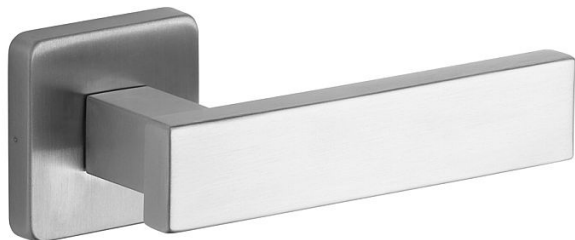

CASTELO/H nerez mat klíč

» DVEŘNÍ KOVÁNÍ » INTERIÉROVÉ » Rozetové hranaté

Popis

Ocelové tělo výztuhy s fixačními čepy.

Klasifikace dle EN 1906: 37-B030A

Spojovací materiál z nerezové oceli.

Kování obsahuje vratnou pružinu.

Provedení: pro klíč, pro vložku, pro WC

Tloušťka dveří: 38-52 mm (WC provedení 38-43 mm)

Dodavatelské číslo	1030540001
Značka	ROSTEX
Kód produktu	02000-6670
Balení	1 ks

Kličky a štíty jsou vyrobeny z nerezové oceli.

Dostupnost na hlavním skladě: skladem u dodavatele

Parametry

Značka	ROSTEX
Barva	Nerez mat, F9 imitace nerez