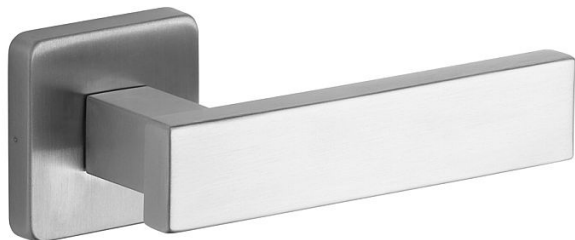

CASTELO/H nerez mat klíč

» DVEŘNÍ KOVÁNÍ » INTERIÉROVÉ » Rozetové hranaté

Popis

Ocelové tělo výztuhy s fixačními čepy. Klasifikace dle EN 1906: 37-B030A Spojovací materiál z nerezové oceli. Kování obsahuje vratnou pružinu. Provedení: pro klíč, pro vložku, pro WC Tloušťka dveří: 38-52 mm (WC provedení 38-43 mm)

| | |
|--------------------|------------|
| Dodavatelské číslo | 1030540001 |
| Značka | ROSTEX |
| Kód produktu | 02000-6670 |
| Balení | 1 Ks |

Kliky a štíty jsou vyrobeny z nerezové oceli.

Dostupnost sklad SEZAM : u dodavatele
Dostupné sklad dodavatele: sklad dodavatele

Parametry

| | |
|--------|-----------------------------|
| Značka | ROSTEX |
| Barva | Nerez mat, F9 imitace nerez |