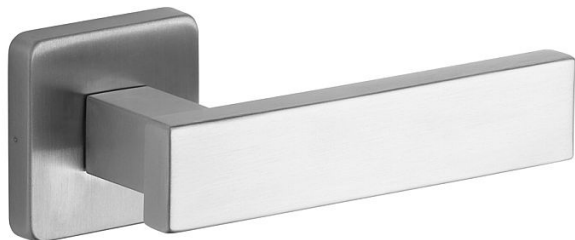

CASTELO/H nerez mat klíč

» DVEŘNÍ KOVÁNÍ » INTERIÉROVÉ » Rozetové hranaté

Popis

Ocelové tělo výztuhy s fixačními čepy. Klasifikace dle EN 1906: 37-B030A Spojovací materiál z nerezové oceli. Kování obsahuje vratnou pružinu. Provedení: pro klíč, pro vložku, pro WC Tloušťka dveří: 38-52 mm (WC provedení 38-43 mm)

Dodavatelské číslo	1030540001
Značka	ROSTEX
Kód produktu	02000-6670
Balení	1 Ks

Kličky a štíty jsou vyrobeny z nerezové oceli.

Dostupnost sklad SEZAM : u dodavatele
Dostupné sklad dodavatele: sklad dodavatele

Parametry

Značka	ROSTEX
Barva	Nerez mat, F9 imitace nerez