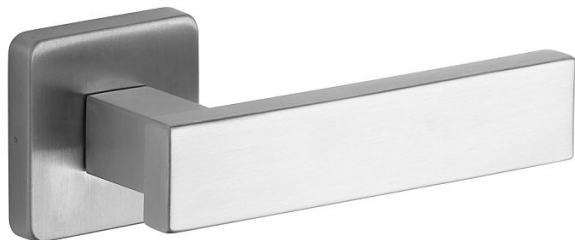

CASTELO/H nerez mat vložka

» DVEŘNÍ KOVÁNÍ » INTERIÉROVÉ » Rozetové hranaté

Popis

Ocelové tělo výztuhy s fixačními čepy.
Klasifikace dle EN 1906: 37-B030A
Spojovací materiál z nerezové oceli.
Kování obsahuje vratnou pružinu.

Provedení: pro klíč, pro vložku, pro WC
Tloušťka dveří: 38-52 mm (WC provedení 38-43 mm)

Dodavatelské číslo	1034010401
Značka	ROSTEX
Kód produktu	02000-6671
Balení	1 ks

Kličky a štíty jsou vyrobeny z nerezové oceli.

Dostupnost na hlavním skladě: skladem u dodavatele

Parametry

Značka	ROSTEX
Barva	Nerez mat, F9 imitace nerez