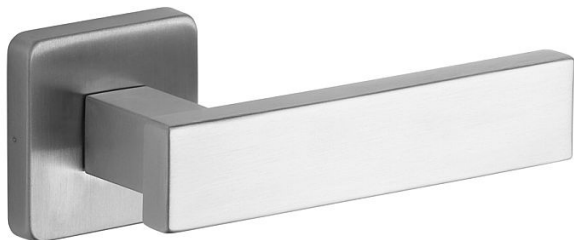

CASTELO/H nerez mat vložka

» DVEŘNÍ KOVÁNÍ » INTERIÉROVÉ » Rozetové hranaté

Popis

Ocelové tělo výztuhy s fixačními čepy. Klasifikace dle EN 1906: 37-B030A Spojovací materiál z nerezové oceli. Kování obsahuje vratnou pružinu. Provedení: pro klíč, pro vložku, pro WC Tloušťka dveří: 38-52 mm (WC provedení 38-43 mm)

Dodavatelské číslo	1034010401
Značka	ROSTEX
Kód produktu	02000-6671
Balení	1 Ks

Kličky a štíty jsou vyrobeny z nerezové oceli.

Dostupnost sklad SEZAM : u dodavatele
Dostupné sklad dodavatele: sklad dodavatele

Parametry

Značka	ROSTEX
Barva	Nerez mat, F9 imitace nerez