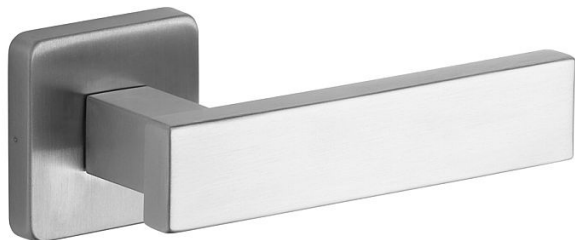

CASTELO/H nerez mat vložka

» DVEŘNÍ KOVÁNÍ » INTERIÉROVÉ » Rozetové hranaté

Popis

Ocelové tělo výztuhy s fixačními čepy.

Klasifikace dle EN 1906: 37-B030A

Spojovací materiál z nerezové oceli.

Kování obsahuje vratnou pružinu.

Provedení: pro klíč, pro vložku, pro WC

Tloušťka dveří: 38-52 mm (WC provedení 38-43 mm)

Dodavatelské číslo	1034010401
Značka	ROSTEX
Kód produktu	02000-6671
Balení	1 ks

Kličky a štíty jsou vyrobeny z nerezové oceli.

Dostupnost na hlavním skladě: skladem u dodavatele

Parametry

Značka	ROSTEX
Barva	Nerez mat, F9 imitace nerez