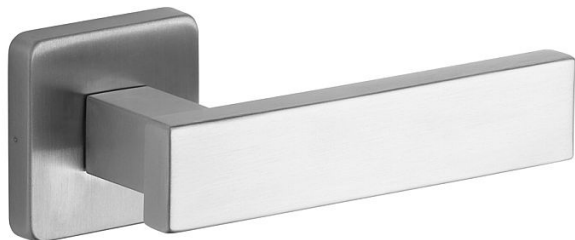

# CASTELO/H nerez mat vložka

» DVEŘNÍ KOVÁNÍ » INTERIÉROVÉ » Rozetové hranaté

## Popis

Ocelové tělo výztuhy s fixačními čepy. Klasifikace dle EN 1906: 37-B030A Spojovací materiál z nerezové oceli. Kování obsahuje vratnou pružinu. Provedení: pro klíč, pro vložku, pro WC Tloušťka dveří: 38-52 mm (WC provedení 38-43 mm)

Dodavatelské číslo	1034010401
Značka	ROSTEX
Kód produktu	02000-6671
Balení	1 Ks

Kličky a štíty jsou vyrobeny z nerezové oceli.

Dostupnost sklad SEZAM : u dodavatele  
Dostupné sklad dodavatele: sklad dodavatele

## Parametry

Značka	ROSTEX
Barva	Nerez mat, F9 imitace nerez