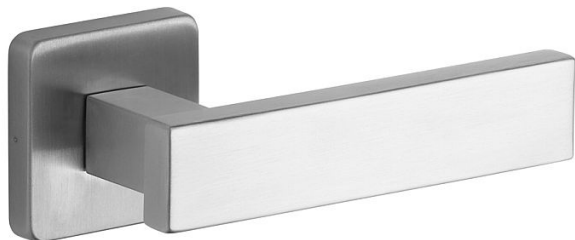

CASTELO/H nerez mat WC

» DVEŘNÍ KOVÁNÍ » INTERIÉROVÉ » Rozetové hranaté

Popis

Ocelové tělo výztuhy s fixačními čepy.

Klasifikace dle EN 1906: 37-B030A

Spojovací materiál z nerezové oceli.

Kování obsahuje vratnou pružinu.

Provedení: pro klíč, pro vložku, pro WC

Tloušťka dveří: 38-52 mm (WC provedení 38-43 mm)

Dodavatelské číslo	1034010501
Značka	ROSTEX
Kód produktu	02000-6680
Balení	1 ks

Kličky a štíty jsou vyrobeny z nerezové oceli.

Dostupnost na hlavním skladě: skladem u dodavatele

Parametry

Značka	ROSTEX
Barva	Nerez mat, F9 imitace nerez