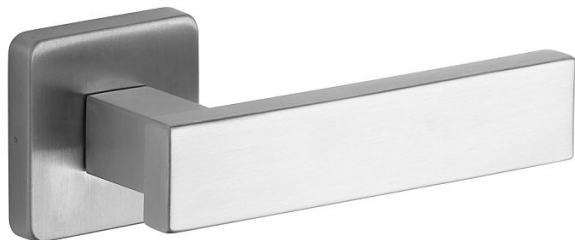

CASTELO/H nerez mat WC

» DVEŘNÍ KOVÁNÍ » INTERIÉROVÉ » Rozetové hranaté

Popis

Ocelové tělo výztuhy s fixačními čepy.

Klasifikace dle EN 1906: 37-B030A

Spojovací materiál z nerezové oceli.

Kování obsahuje vratnou pružinu.

Provedení: pro klíč, pro vložku, pro WC

Tloušťka dveří: 38-52 mm (WC provedení 38-43 mm)

| | |
|--------------------|------------|
| Dodavatelské číslo | 1034010501 |
| Značka | ROSTEX |
| Kód produktu | 02000-6680 |
| Balení | 1 ks |

Kličky a štíty jsou vyrobeny z nerezové oceli.

Dostupnost na hlavním skladě: skladem u dodavatele

Parametry

| | |
|--------|-----------------------------|
| Značka | ROSTEX |
| Barva | Nerez mat, F9 imitace nerez |