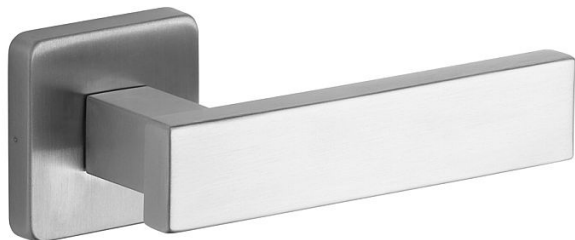

CASTELO/H nerez mat WC

» DVEŘNÍ KOVÁNÍ » INTERIÉROVÉ » Rozetové hranaté

Popis

Ocelové tělo výztuhy s fixačními čepy. Klasifikace dle EN 1906: 37-B030A Spojovací materiál z nerezové oceli. Kování obsahuje vratnou pružinu. Provedení: pro klíč, pro vložku, pro WC Tloušťka dveří: 38-52 mm (WC provedení 38-43 mm)

Dodavatelské číslo	1034010501
Značka	ROSTEX
Kód produktu	02000-6680
Balení	1 Ks

Kličky a štíty jsou vyrobeny z nerezové oceli.

Dostupnost sklad SEZAM : u dodavatele
Dostupné sklad dodavatele: sklad dodavatele

Parametry

Značka	ROSTEX
Barva	Nerez mat, F9 imitace nerez