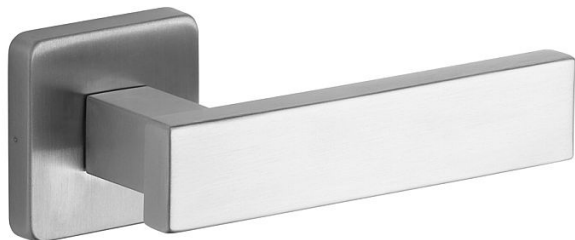

CASTELO/H rozetové kování nerez mat

» DVEŘNÍ KOVÁNÍ » INTERIÉROVÉ » Rozetové hranaté

Popis

Ocelové tělo výztuhy s fixačními čepy. Klasifikace dle EN 1906: 37-B030A Spojovací materiál z nerezové oceli. Kování obsahuje vratnou pružinu. Provedení: pro klíč, pro vložku, pro WC Tloušťka dveří: 38-52 mm (WC provedení 38-43 mm)

| | |
|--------------|--------------|
| Značka | ROSTEX |
| Kód produktu | MP02000-6670 |

Kličky a štíty jsou vyrobeny z nerezové oceli.

Dostupnost sklad SEZAM : u dodavatele
Dostupné sklad dodavatele: momentálně nedostupné