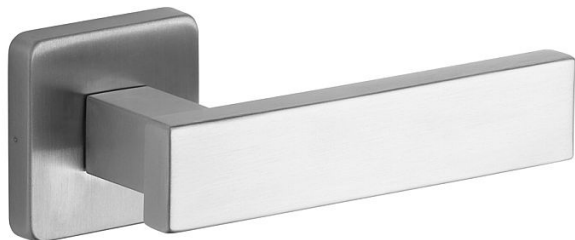

CASTELO/H rozetové kování nerez mat

» DVEŘNÍ KOVÁNÍ » INTERIÉROVÉ » Rozetové hranaté

Popis

Ocelové tělo výztuhy s fixačními čepy.

Klasifikace dle EN 1906: 37-B030A

Spojovací materiál z nerezové oceli.

Kování obsahuje vratnou pružinu.

Provedení: pro klíč, pro vložku, pro WC

Tloušťka dveří: 38-52 mm (WC provedení 38-43 mm)

Značka ROSTEX

Kód produktu MP02000-6670

Balení 0 ks

Kliky a štíty jsou vyrobeny z nerezové oceli.

Dostupnost na hlavním skladě: skladem u dodavatele