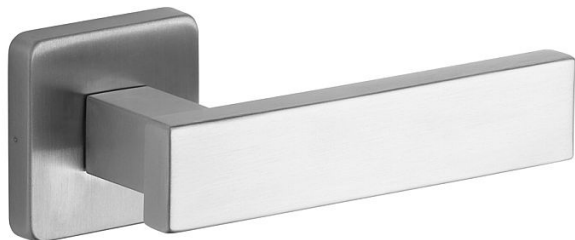

CASTELO/H rozetové kování nerez mat

» DVEŘNÍ KOVÁNÍ » INTERIÉROVÉ » Rozetové hranaté

Popis

Ocelové tělo výztuhy s fixačními čepy. Klasifikace dle EN 1906: 37-B030A Spojovací materiál z nerezové oceli. Kování obsahuje vratnou pružinu. Provedení: pro klíč, pro vložku, pro WC Tloušťka dveří: 38-52 mm (WC provedení 38-43 mm)

Značka	ROSTEX
Kód produktu	MP02000-6670

Kliki a štíty jsou vyrobeny z nerezové oceli.

Dostupnost sklad SEZAM :	u dodavatele
Dostupné sklad dodavatele:	momentálně nedostupné

Parametry

Značka	ROSTEX
--------	--------