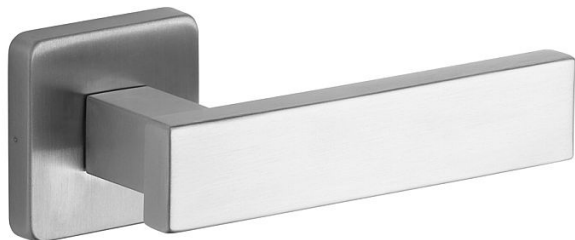

CASTELO/H rozetové kování nerez mat

» DVEŘNÍ KOVÁNÍ » INTERIÉROVÉ » Rozetové hranaté

Popis

Ocelové tělo výztuhy s fixačními čepy.

Klasifikace dle EN 1906: 37-B030A

Spojovací materiál z nerezové oceli.

Kování obsahuje vratnou pružinu.

Provedení: pro klíč, pro vložku, pro WC

Tloušťka dveří: 38-52 mm (WC provedení 38-43 mm)

Značka	ROSTEX
Kód produktu	MP02000-6670
Balení	0 ks

Kliky a štíty jsou vyrobeny z nerezové oceli.

Dostupnost na hlavním skladě: skladem u dodavatele