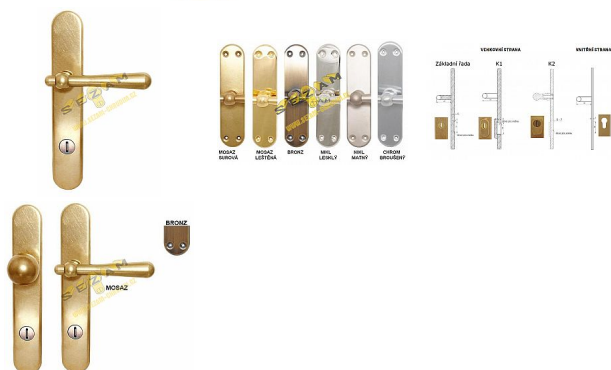

CASUAL BK lesklá mosaz klika-koule 90

» DVEŘNÍ KOVÁNÍ » BEZPEČNOSTNÍ A OCHRANNÉ » Štítové s překrytím

Dodavatelské číslo	CAB90VZ+KO
Značka	BERNAT
Kód produktu	03090-0703
Balení	1 ks

ILUSTRACNÍ FOTO - JINÁ POVRCHOVÁ ÚPRAVA

Bezpečnostní kování v třídě bezpečnosti 3 s překrytím

rozteče 72, 90, 92mm

určeno pro dveře od tloušťky 55 mm
pro cylindrickou vložku z venkovní strany přechýlující max. 3 mm

venkovní rozměr tloušťky dveří musí být minimálně 30mm od osy šroubu držícího vložku v zadlabacím zámku

nutno určit rozteč, určit orientaci vnitřní kliky, tloušťky dveří

pro užší dveře je možnost kování s nálitkem - nyní již certifikováno

u kování lze měnit klika - dle nabídky firmy BERNAT - EXCEL, TRADITION, ROMANTIC, DECENT, ANTIQUE, INDIVIDUAL

v případě užších dveří je možné koupit podložku přesně pod kování

Dostupnost na hlavním skladě: **Parametry** skladem u dodavatele

Značka	BERNAT
Překrytí	S překrytím
Provedení	Klika+madlo
Barva	Mosaz lesk
Rozteč	90