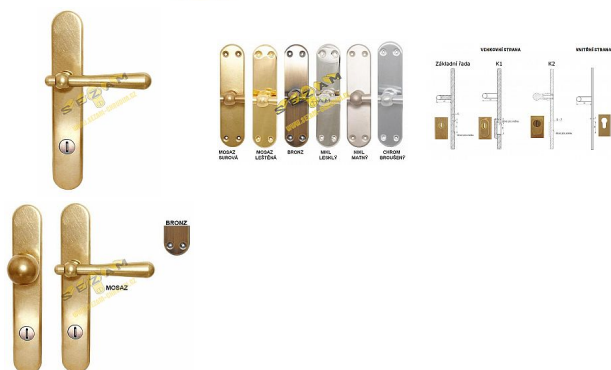

CASUAL BK lesklá mosaz klika-koule 92

» DVEŘNÍ KOVÁNÍ » BEZPEČNOSTNÍ A OCHRANNÉ » Štítové s překrytím

Dodavatelské číslo	CAB92VZ+KO
Značka	BERNAT
Kód produktu	03090-0704
Balení	1 ks

ILUSTRACNÍ FOTO - JINÁ POVRCHOVÁ ÚPRAVA

Bezpečnostní kování v třídě bezpečnosti 3 s překrytím

rozteče 72, 90, 92mm

určeno pro dveře od tloušťky 55 mm
pro cylindrickou vložku z venkovní strany přechýlující max. 3 mm

venkovní rozměr tloušťky dveří musí být minimálně 30mm od osy šroubu držícího vložku v zadlabacím zámku

nutno určit rozteč, určit orientaci vnitřní kliky, tloušťky dveří

pro užší dveře je možnost kování s nálitkem - nyní již certifikováno

u kování lze měnit klika - dle nabídky firmy BERNAT - EXCEL, TRADITION, ROMANTIC, DECENT, ANTIQUE, INDIVIDUAL

v případě užších dveří je možné koupit podložku přesně pod kování

Dostupnost na hlavním skladě: skladem u dodavatele

Parametry

Značka	BERNAT
Překrytí	S překrytím
Provedení	Klika+madlo
Barva	Mosaz lesk
Rozteč	92