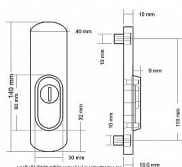

u dodavatele
momentálně nedostupné

Popis

pro cylindrickou vložku z venkovní strany
přečnívajíc max. 3 mm do poznámky prosím uveďte
tloušťku dveří v případě užších dveří je možné koupit
podložku přesně pod kování