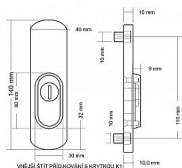

CASUAL BK přídatné kování bronz

» DVEŘNÍ KOVÁNÍ » BEZPEČNOSTNÍ A OCHRANNÉ » Přídatné

Dodavatelské číslo	PKCAT
Značka	BERNAT
Kód produktu	03090-0743
Balení	1 Ks

přídatné bezpečnostní kování v BT3

Dostupnost sklad SEZAM : u dodavatele
Dostupné sklad dodavatele: sklad dodavatele

Popis

pro cylindrickou vložku z venkovní strany
přečnívající max. 3 mm do poznámky prosím uveďte
tloušťku dveří v případě užších dveří je možné koupit
podložku přesně pod kování

Parametry

Značka	BERNAT
Barva	Bronz, F4 bronz elox