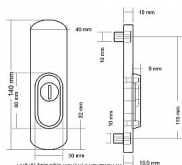

CASUAL BK přídatné kování bronz

» DVEŘNÍ KOVÁNÍ » BEZPEČNOSTNÍ A OCHRANNÉ » Přídatné

Dodavatelské číslo	PKCAT
Značka	BERNAT
Kód produktu	03090-0743
Balení	1 Ks

přídatné bezpečnostní kování v BT3

Dostupnost sklad SEZAM : u dodavatele
Dostupné sklad dodavatele: sklad dodavatele

Popis

pro cylindrickou vložku z venkovní strany
přečnívající max. 3 mm do poznámky prosím uveďte
tloušťku dveří v případě užších dveří je možné koupit
podložku přesně pod kování

Parametry

Značka	BERNAT
Barva	Bronz, F4 bronz elox