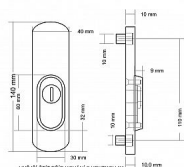

CASUAL BK přídatné kování leštěná mosaz

» DVEŘNÍ KOVÁNÍ » BEZPEČNOSTNÍ A OCHRANNÉ » Přídatné

Dodavatelské číslo	PKCAZ
Značka	BERNAT
Kód produktu	03090-0744
Balení	1 Ks

přídatné bezpečnostní kování v BT3

Dostupnost sklad SEZAM : u dodavatele
Dostupné sklad dodavatele: sklad dodavatele

Popis

pro cylindrickou vložku z venkovní strany
přečnívající max. 3 mm do poznámky prosím uveďte
tloušťku dveří v případě užších dveří je možné koupit
podložku přesně pod kování

Parametry

Značka	BERNAT
Barva	Mosaz lesk