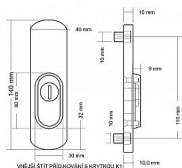

CASUAL BK přídatné kování leštěná mosaz

» DVEŘNÍ KOVÁNÍ » BEZPEČNOSTNÍ A OCHRANNÉ » Přídatné

Dodavatelské číslo	PKCAZ
Značka	BERNAT
Kód produktu	03090-0744
Balení	1 Ks

přídatné bezpečnostní kování v BT3

Dostupnost sklad SEZAM : u dodavatele
Dostupné sklad dodavatele: sklad dodavatele

Popis

pro cylindrickou vložku z venkovní strany
přečnívající max. 3 mm do poznámky prosím uveďte
tloušťku dveří v případě užších dveří je možné koupit
podložku přesně pod kování

Parametry

Značka	BERNAT
Barva	Mosaz lesk