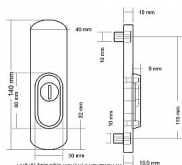

CASUAL BK přídatné kování surová mosaz

» DVEŘNÍ KOVÁNÍ » BEZPEČNOSTNÍ A OCHRANNÉ » Přídatné

Dodavatelské číslo	PKCAB
Značka	BERNAT
Kód produktu	03090-0742
Balení	1 Ks

přídatné bezpečnostní kování v BT3

Dostupnost sklad SEZAM : u dodavatele
Dostupné sklad dodavatele: sklad dodavatele

Popis

pro cylindrickou vložku z venkovní strany
přečnívající max. 3 mm do poznámky prosím uveďte
tloušťku dveří v případě užších dveří je možné koupit
podložku přesně pod kování

Parametry

Značka	BERNAT
Barva	Surová mosaz