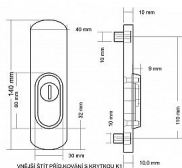

Popis

pro cylindrickou vložku z venkovní strany
přečnívající max. 3 mm do poznámky prosím uveďte
tloušťku dveří v případě užších dveří je možné koupit
podložku přesně pod kování

Parametry

Značka	BERNAT
Barva	Surová mosaz