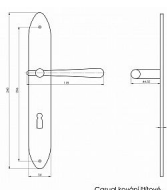

CASUAL broušený chrom OK 72

» DVEŘNÍ KOVÁNÍ » INTERIÉROVÉ » Štítové

Dodavatelské číslo

CA72KCR

Kód produktu

03090-0617

Balení

1 Ks

ilustrační foto - barva lesklý nikl v obrázcích vzorků
KOVÁNÍ BEZ VRATNÉ PRUŽINY
ladí interiér s rozvorami, půlolivami a olivami casual
při variantě klika koule nutno určit levou/pravou kliku

Dostupnost sklad SEZAM :

u dodavatele

Dostupné sklad dodavatele:

sklad dodavatele

Parametry

Barva

Satén chrom, F1 hliník

Rozteč

72