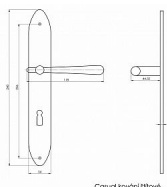

CASUAL broušený chrom OK 72

» DVEŘNÍ KOVÁNÍ » INTERIÉROVÉ » Štítové

**CHROM
BROUŠENÝ**

Casual kování štítové

Dodavatelské číslo

CA72KCR

Kód produktu

03090-0617

Balení

1 ks

ilustrační foto - barva lesklý nikl v obrázcích vzorků
KOVÁNÍ BEZ VRATNÉ PRUŽINY
ladí interiér s rozvorami, půlolivami a olivami casual
při variantě klika koule nutno určit levou/pravou kliku

Dostupnost na hlavním skladě:

skladem u dodavatele

Parametry

Barva

Satén chrom, F1 hliník

Rozteč

72