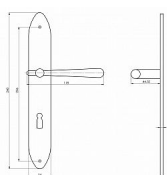

CASUAL broušený chrom OK 90

» DVEŘNÍ KOVÁNÍ » INTERIÉROVÉ » Štítové

**CHROM
BROUŠENÝ**

Casual kování štítové

Dodavatelské číslo

CA90KCR

Kód produktu

03090-0620

Balení

1 ks

ilustrační foto - barva lesklý nikl v obrázcích vzorků
KOVÁNÍ BEZ VRATNÉ PRUŽINY
ladí interiér s rozvorami, půlolivami a olivami casual
při variantě klika koule nutno určit levou/pravou kliku

Dostupnost na hlavním skladě:

skladem u dodavatele

Parametry

Barva

Satén chrom, F1 hliník

Rozteč

90