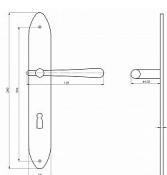

# CASUAL broušený chrom PZ 72

» DVEŘNÍ KOVÁNÍ » INTERIÉROVÉ » Štítové

**CHROM  
BROUŠENÝ**

Casual kování štítové

Dodavatelské číslo

CA72VCR

Kód produktu

03090-0618

Balení

1 ks

ilustrační foto - barva lesklý nikl v obrázcích vzorků  
**KOVÁNÍ BEZ VRATNÉ PRUŽINY**  
ladí interiér s rozvorami, půlolivami a olivami casual  
při variantě klika koule nutno určit levou/pravou kliku

## Parametry

Barva

Satén chrom, F1 hliník

Rozteč

72