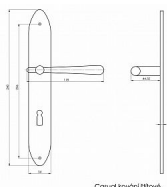

CASUAL broušený chrom PZ 90

» DVEŘNÍ KOVÁNÍ » INTERIÉROVÉ » Štítové

Dodavatelské číslo

CA90VCR

Kód produktu

03090-0619

Balení

1 ks

ilustrační foto - barva lesklý nikl v obrázcích vzorků
KOVÁNÍ BEZ VRATNÉ PRUŽINY
ladí interiér s rozvorami, půlolivami a olivami casual
při variantě klika koule nutno určit levou/pravou kliku

Dostupnost na hlavním skladě:

skladem u dodavatele

Parametry

Barva

Satén chrom, F1 hliník

Rozteč

90