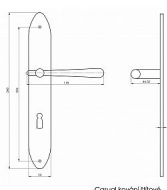

CASUAL broušený chrom PZ 90

» DVEŘNÍ KOVÁNÍ » INTERIÉROVÉ » Štítové

**CHROM
BROUŠENÝ**

Casual kování štítové

Dodavatelské číslo

CA90VCR

Kód produktu

03090-0619

Balení

1 Ks

ilustrační foto - barva lesklý nikl v obrázcích vzorků
KOVÁNÍ BEZ VRATNÉ PRUŽINY
ladí interiér s rozvorami, půlolivami a olivami casual
při variantě klika koule nutno určit levou/pravou kliku

Dostupnost sklad SEZAM :

u dodavatele

Dostupné sklad dodavatele:

sklad dodavatele

Parametry

Barva

Satén chrom, F1 hliník

Rozteč