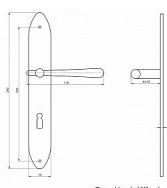

CASUAL broušený chrom WC 72

» DVEŘNÍ KOVÁNÍ » INTERIÉROVÉ » Štítové

**CHROM
BROUŠENÝ**

Casual kování štítové

Dodavatelské číslo

CA72WCCR

Kód produktu

03090-0621

Balení

1 ks

ilustrační foto - barva lesklý nikl v obrázcích vzorků
KOVÁNÍ BEZ VRATNÉ PRUŽINY
ladí interiér s rozvorami, půlolivami a olivami casual
při variantě klika koule nutno určit levou/pravou kliku

Dostupnost na hlavním skladě:

skladem u dodavatele

Parametry

Barva

Satén chrom, F1 hliník

Rozteč

72